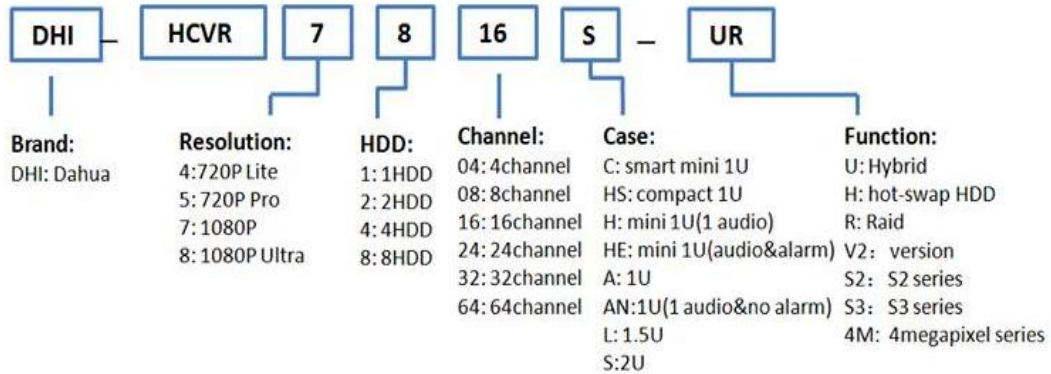

Extension
 -VF: Manual Vari-focal
 -Z: Motorized Vari-focal
 -ZH: Motorized Vari-focal (with Heater)
 -T: With SDI output
 -A: Support built-in mic with same case
 -M: Support aviation connector with same case
 -DP: Support dual power (AC24V/DC12V)
 -IRE6: Support 60m IR distance with same case

Hướng dẫn đọc mã Camera HDCVI Dahua

General NVR

Hướng dẫn đọc mã đầu ghi NVR

HDCVI DVR

Hướng dẫn đọc mã đầu ghi DVR

CÔNG TY CỔ PHẦN CÔNG NGHỆ DSS VIỆT NAM

TRỤ SỞ CHÍNH

Số 11, ngõ 219 đường Trung Kính, phường Yên Hòa, quận Cầu Giấy, Hà Nội.