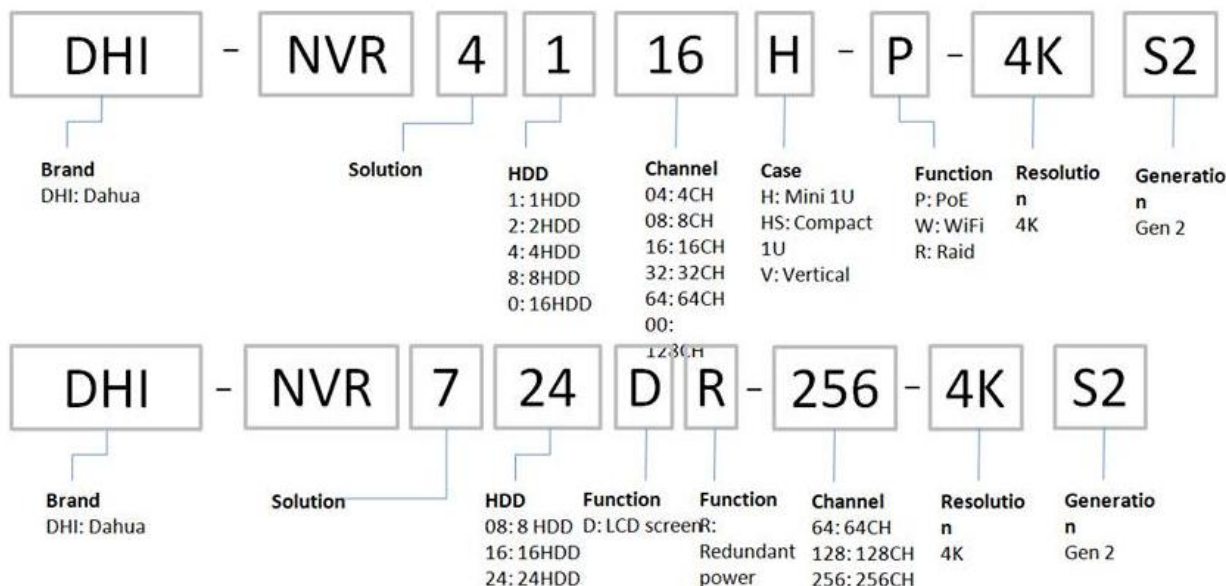

Hướng dẫn đọc mã Camera IP Dahua

HDCVI camera

DH-HAC-H DW 1 2 0 0 R P-VF

HDCVI Camera

High Definition

Camera Type
F: Fixed box
FW: IR-Bullet box
D: Fixed dome
DW: Fixed IR dome
DP: Plastic Dome
DPW: Plastic IR Dome
DB: Vandal-proof fixed dome
DBW: Vandal-proof IR dome

Positioning
 1: Entry-level
 2: Professional
 3: High-end

Resolution
 0: 1/4" Sensor
 720P
 1: 720P
 2: 1080P

Generation
 0: 1st
 2: Gen II
 3: 3rd

Function
 0: Standard
 1: WDR
 2: 1/2" Sensor

Case A-Z
Video Format
 P: PAL
 N: NTSC

Extension
 -VF: Manual Vari-focal
 -Z: Motorized Vari-focal
 -ZH: Motorized Vari-focal (with Heater)
 -T: With SDI output
 -A: Support built-in mic with same case
 -M: Support aviation connector with same case
 -DP: Support dual power (AC24V/DC12V)
 -IRE6: Support 60m IR distance with same case

Hướng dẫn đọc mã Camera HDCVI Dahua

General NVR

Hướng dẫn đọc mã đầu ghi NVR

HDCVI DVR

Hướng dẫn đọc mã đầu ghi DVR

CÔNG TY CỔ PHẦN CÔNG NGHỆ DSS VIỆT NAM

TRỤ SỞ CHÍNH

Số 11, ngõ 219 đường Trung Kính, phường Yên Hòa, quận Cầu Giấy, Hà Nội.