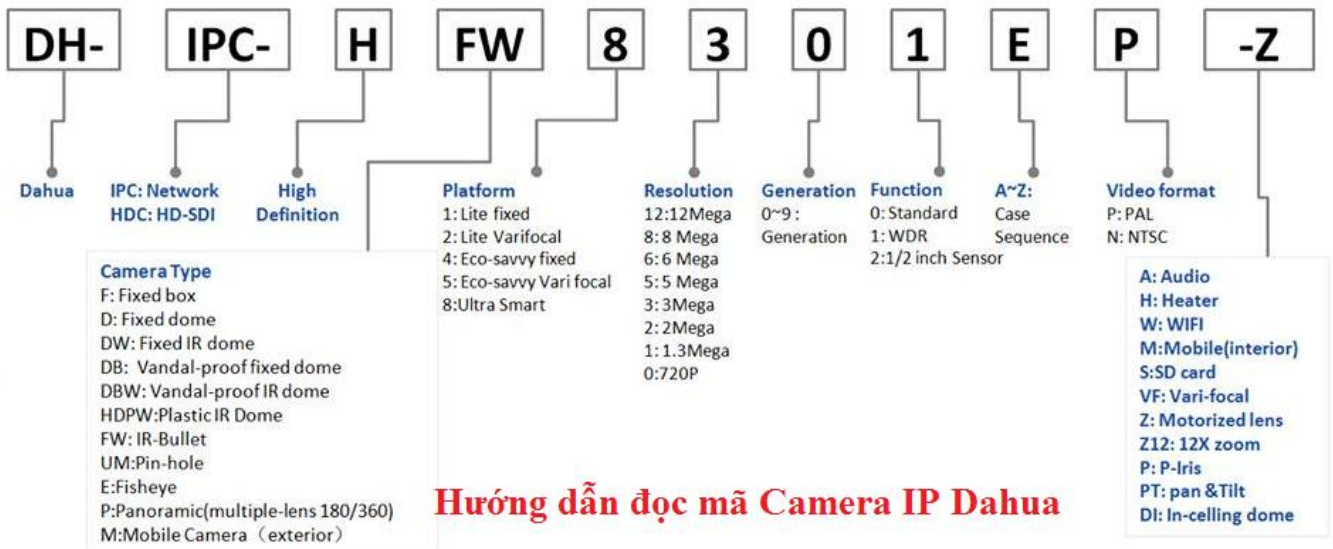

☎ 0911.229.118
✉ cskh@dahua.vn

CHI NHÁNH MIỀN NAM

Số 33, đường số 12 Cư Xá Chu Văn An, phường 26 quận Bình Thạnh, TP. HCM.

☎ 0283.512.2666
✉ cskh@dahua.vn

Hướng Dẫn Quy Tắc Đọc Mã Sản Phẩm DAHUA

Network Camera

Hướng dẫn đọc mã Camera IP Dahua

HDCVI camera

DH-HAC-H DW 1 2 0 0 R P-VF

HDCVI Camera

High Definition

Camera Type
F: Fixed box
FW: IR-Bullet box
D: Fixed dome
DW: Fixed IR dome
DP: Plastic Dome
DPW: Plastic IR Dome
DB: Vandal-proof fixed dome
DBW: Vandal-proof IR dome

Positioning
 1: Entry-level
 2: Professional
 3: High-end

Resolution
 0: 1/4" Sensor
 720P
 1: 720P
 2: 1080P

Generation
 0: 1st
 2: Gen II
 3: 3rd

Function
 0: Standard
 1: WDR
 2: 1/2" Sensor

Case A-Z
Video Format
 P: PAL
 N: NTSC