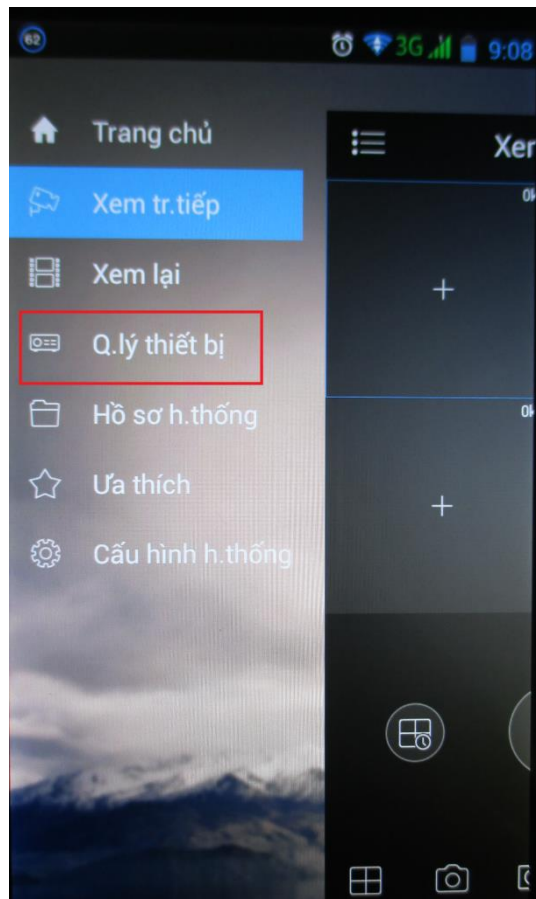

## Bước 1 :

Vào kho ứng dụng CH PLAY :

Bấm chọn kho ứng dụng của bạn

Tìm, tải về và cài đặt ứng dụng có tên là " **gDMSS lite** "

Hình 2

Sau khi cài đặt xong phần mềm sẽ xuất hiện giống như hình 3 bên dưới :

Phần mềm sau  
khi cài đặt xong

Hình 3

**Bước 2** : Cài đặt camera

- Sau khi tải về và cài đặt xong, bạn mở phần mềm gDMSS lite ra có giao diện :  
Chọn Camera

**Chọn Camera  
nếu muốn xem từ  
đầu ghi hoặc từ  
camera IP**

Camera

Cửa

**Chọn "Cửa" nếu bạn  
muốn xem Camera hoặc  
Plus Video qua Chuông  
Cửa**

Nhiều hơn

Thêm thiết bị bằng P2P hoặc SN của thiết bị :

The screenshot shows a mobile application interface for adding a device via P2P. The screen is titled "P2P" and has a back arrow on the left and a save icon on the right. The form contains the following fields and options:

- Chế độ đăng ký:** P2P
- Tên:** (Red box) - Input field for device name.
- SN:** (Red box) - Input field for device serial number, with a QR code icon to the right.
- Tên đ.nhập:** (Red box) - Input field for login name, with "admin" entered.
- Mật khẩu:** (Red box) - Input field for password, shown as dots.
- Xem tr.tiếp:** (Red box) - Dropdown menu with "Phụ" selected.
- Xem lại:** (Red box) - Dropdown menu with "Phụ" selected.
- Bắt đầu xem tr.tiếp** - Blue button at the bottom.