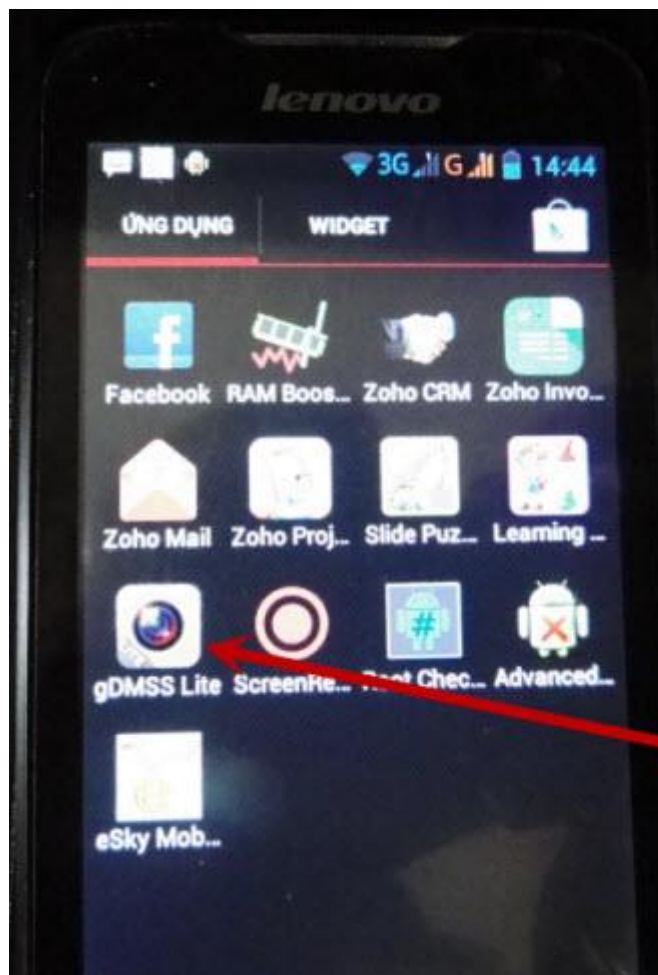

# Hướng dẫn cài đặt và xem Camera Dahua trên Smartphone (Android) bằng gDMSS Lite

## Chuẩn bị :

- 01 điện thoại thông minh ( Smart phone )
- Kết nối internet : 3G/ Wifi

## Bước 1 :

Vào kho ứng dụng CH PLAY :

Bấm chọn kho ứng dụng của bạn

Tìm, tải về và cài đặt ứng dụng có tên là " **gDMSS lite** "

Hình 2

Sau khi cài đặt xong phần mềm sẽ xuất hiện giống như hình 3 bên dưới :

Phần mềm sau  
khi cài đặt xong

Hình 3

**Bước 2** : Cài đặt camera

- Sau khi tải về và cài đặt xong, bạn mở phần mềm gDMSS lite ra có giao diện :  
Chọn Camera

**Chọn Camera  
nếu muốn xem từ  
đầu ghi hoặc từ  
camera IP**