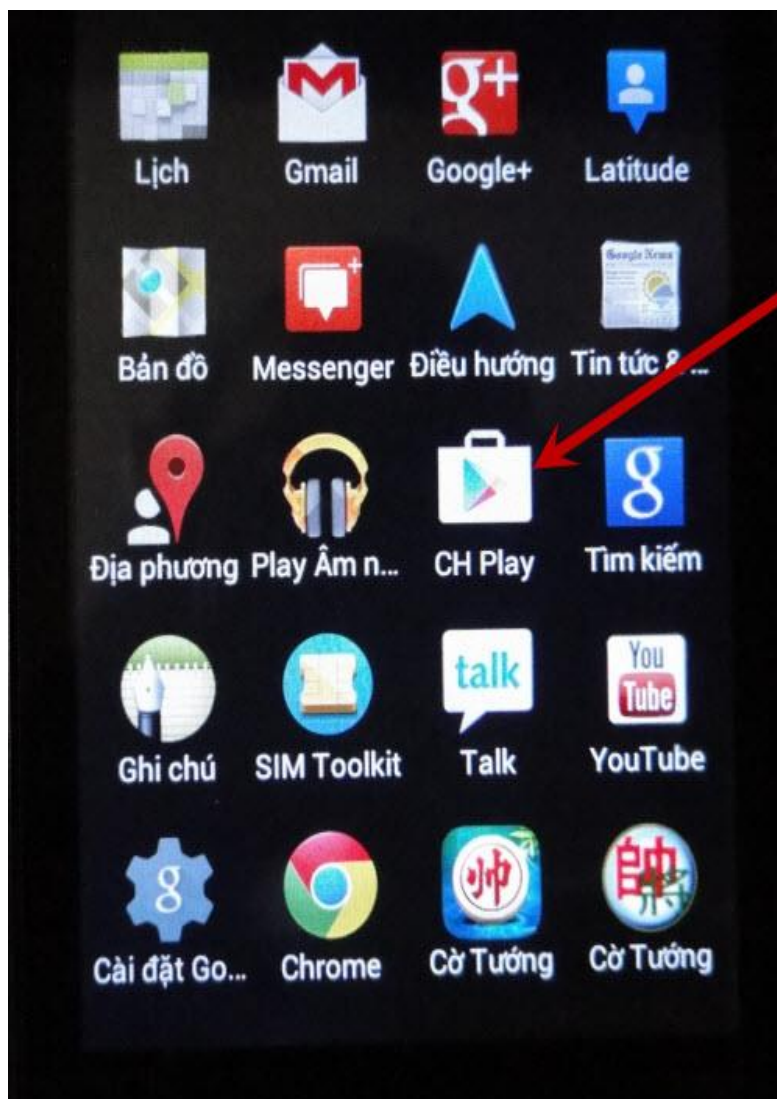

# Hướng dẫn cài đặt và xem Camera Dahua trên Smartphone (Android) bằng gDMSS Lite

## Chuẩn bị :

- 01 điện thoại thông minh ( Smart phone )
- Kết nối internet : 3G/ Wifi

## Bước 1 :

Vào kho ứng dụng CH PLAY :

Bấm chọn kho ứng dụng của bạn

Tìm, tải về và cài đặt ứng dụng có tên là " **gDMSS lite** "

Hình 2

Sau khi cài đặt xong phần mềm sẽ xuất hiện giống như hình 3 bên dưới :

Camera

Cửa

**Chọn "Cửa" nếu bạn  
muốn xem Camera hoặc  
Plus Video qua Chuông  
Cửa**

Nhiều hơn

Thêm thiết bị bằng P2P hoặc SN của thiết bị :

The screenshot shows a mobile application interface for adding a device via P2P. The screen is titled "P2P" and has a back arrow on the left and a save icon on the right. The form contains the following fields and options: