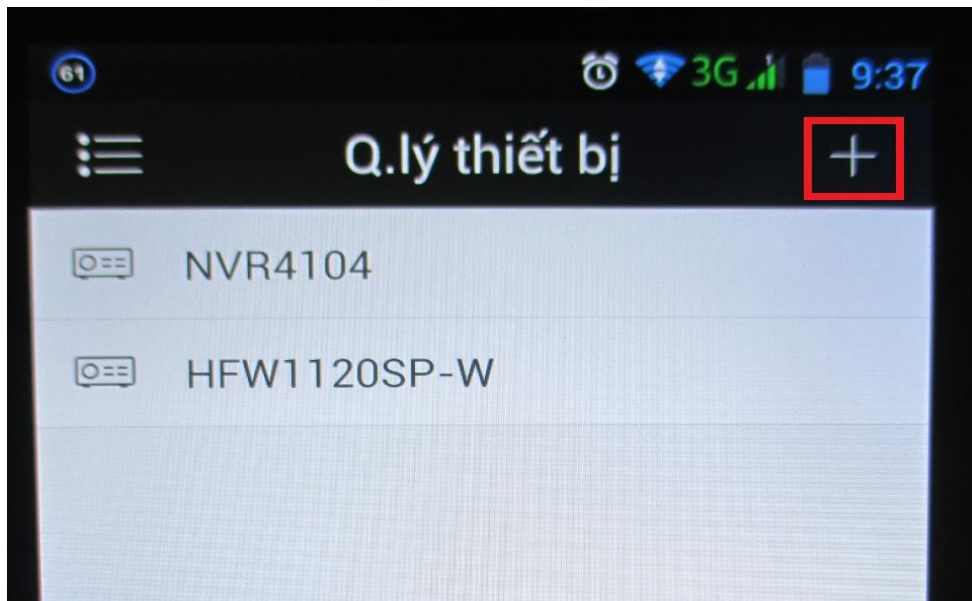

## Bước 1 :

Vào kho ứng dụng CH PLAY :

Bấm chọn kho ứng dụng của bạn

Tìm, tải về và cài đặt ứng dụng có tên là " **gDMSS lite** "

Hình 2

Sau khi cài đặt xong phần mềm sẽ xuất hiện giống như hình 3 bên dưới :

Phần mềm sau  
khi cài đặt xong

Hình 3

**Bước 2** : Cài đặt camera

- Sau khi tải về và cài đặt xong, bạn mở phần mềm gDMSS lite ra có giao diện :  
Chọn Camera

**Chọn Camera  
nếu muốn xem từ  
đầu ghi hoặc từ  
camera IP**

Camera

Cửa

**Chọn "Cửa" nếu bạn  
muốn xem Camera hoặc  
Plus Video qua Chuông  
Cửa**

Nhiều hơn

Thêm thiết bị bằng P2P hoặc SN của thiết bị :

The screenshot shows a mobile application interface for adding a device via P2P. The screen is titled "P2P" and has a back arrow on the left and a save icon on the right. The form contains the following fields and options:

- Chế độ đăng ký:** P2P
- Tên:** (Red box) - Input field for device name.
- SN:** (Red box) - Input field for device serial number, with a QR code icon to the right.
- Tên đ.nhập:** (Red box) - Input field for login name, with "admin" entered.
- Mật khẩu:** (Red box) - Input field for password, shown as dots.
- Xem tr.tiếp:** (Red box) - Dropdown menu with "Phụ" selected.
- Xem lại:** (Red box) - Dropdown menu with "Phụ" selected.
- Bắt đầu xem tr.tiếp** - Blue button at the bottom.