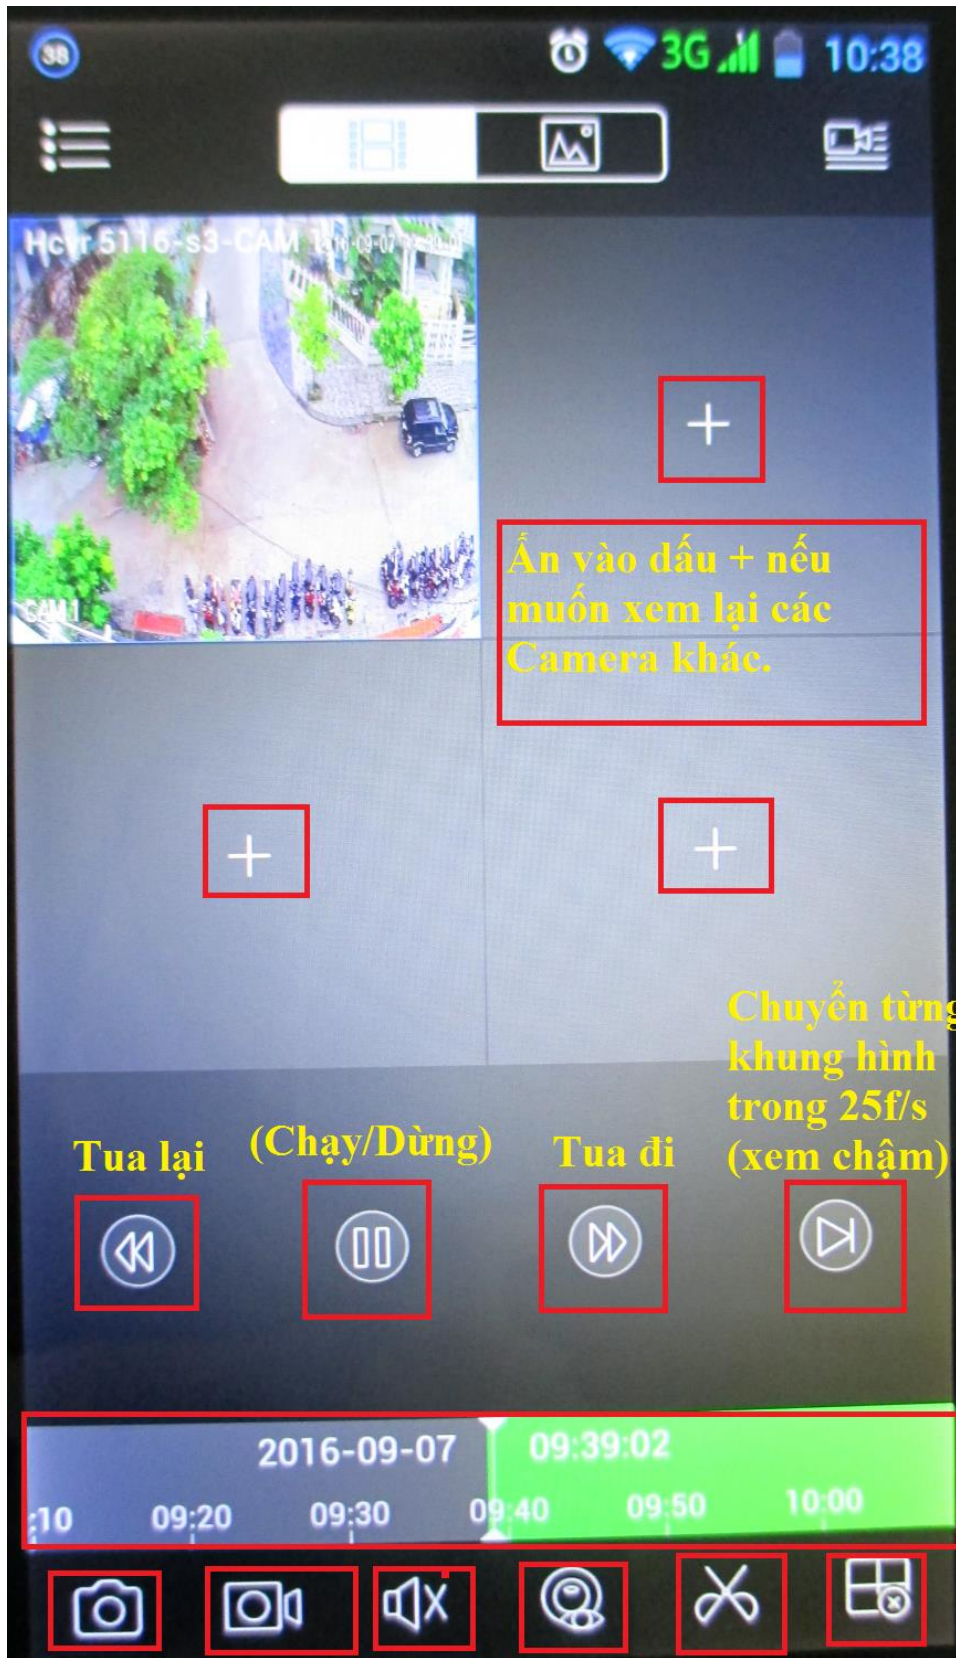

Ấn vào dấu + nếu muốn xem lại các Camera khác.

Chuyển từng khung hình trong 25f/s (xem chậm)

Tua lại

(Chạy/Dừng)

Tua đi

(xem chậm)