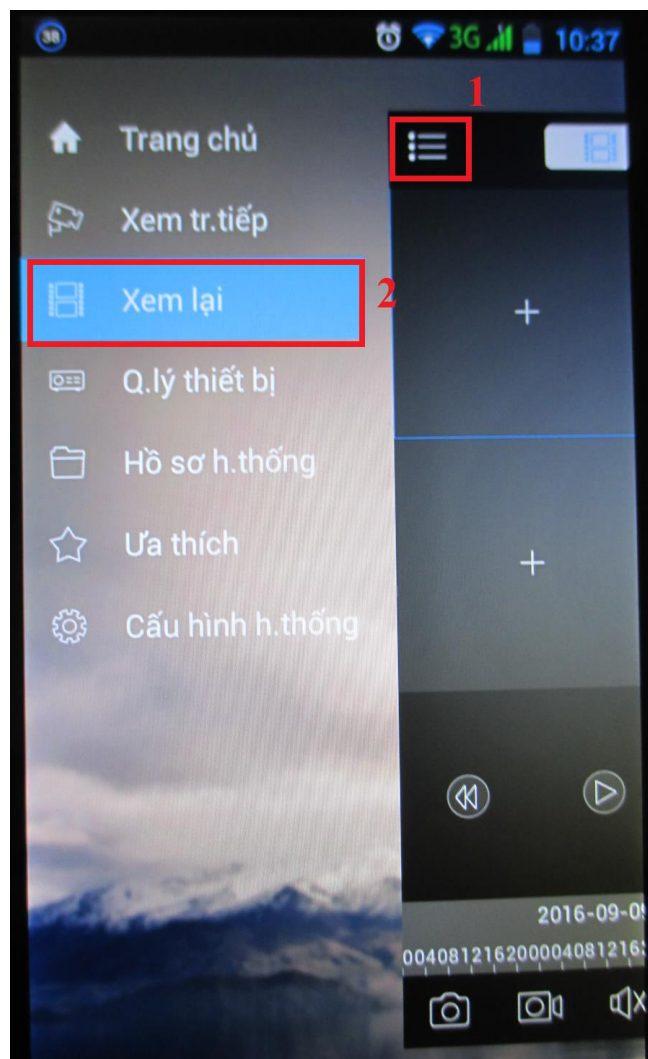

Hướng dẫn xem lại Camera trên Smart Phone chạy Androi

- Trước tiên bạn vào **Menu chính** --> **Xem lại** như hình bên dưới :