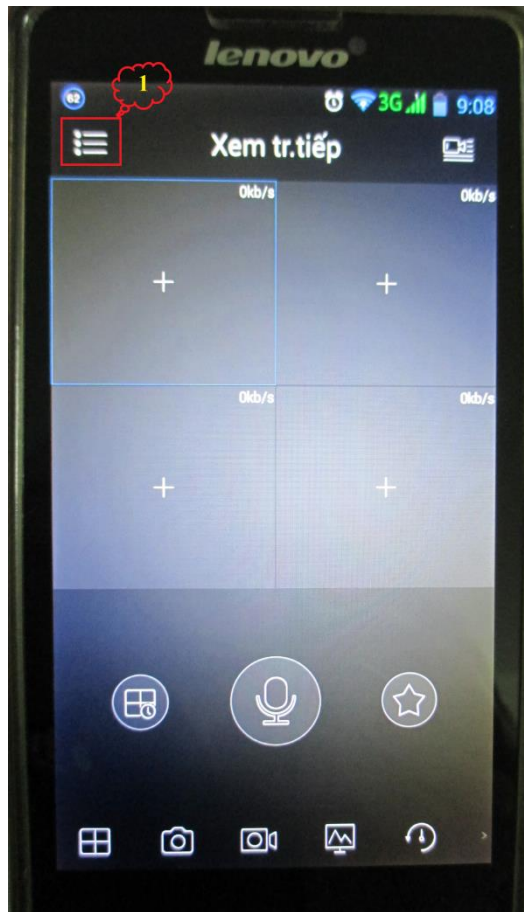

## Bước 1 :

Vào kho ứng dụng CH PLAY :

Bấm chọn kho ứng dụng của bạn

Tìm, tải về và cài đặt ứng dụng có tên là " **gDMSS lite** "

Hình 2

Sau khi cài đặt xong phần mềm sẽ xuất hiện giống như hình 3 bên dưới :

Phần mềm sau  
khi cài đặt xong

Hình 3

**Bước 2** : Cài đặt camera

- Sau khi tải về và cài đặt xong, bạn mở phần mềm gDMSS lite ra có giao diện :  
Chọn Camera

**Chọn Camera  
nếu muốn xem từ  
đầu ghi hoặc từ  
camera IP**

Camera

Cửa

**Chọn "Cửa" nếu bạn  
muốn xem Camera hoặc  
Plus Video qua Chuông  
Cửa**

Nhiều hơn

Thêm thiết bị bằng P2P hoặc SN của thiết bị :

The screenshot shows a mobile application interface for adding a device via P2P. The screen is titled "P2P" and has a back arrow on the left and a save icon on the right. The form contains the following fields and options: