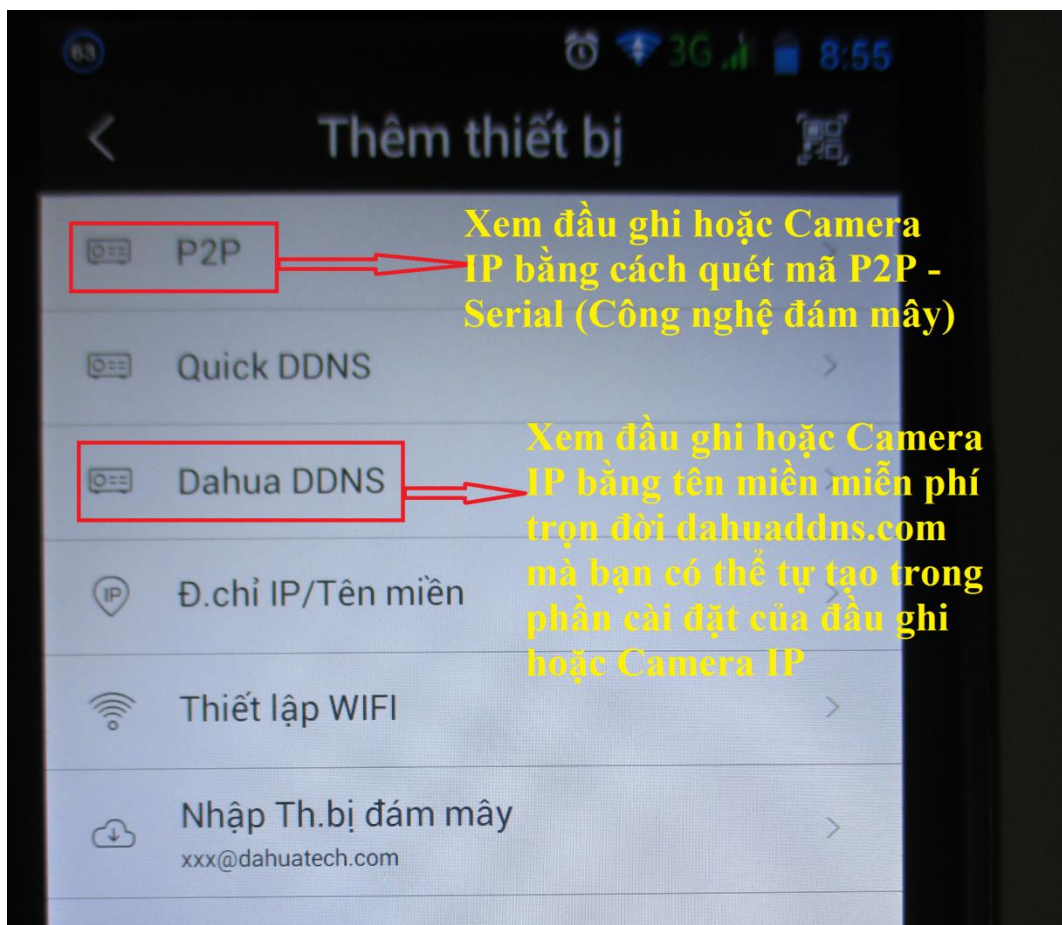

## Bước 1 :

Vào kho ứng dụng CH PLAY :

Bấm chọn kho ứng dụng của bạn

Tìm, tải về và cài đặt ứng dụng có tên là " **gDMSS lite** "

Hình 2

Sau khi cài đặt xong phần mềm sẽ xuất hiện giống như hình 3 bên dưới :

Phần mềm sau  
khi cài đặt xong

Hình 3

**Bước 2** : Cài đặt camera

- Sau khi tải về và cài đặt xong, bạn mở phần mềm gDMSS lite ra có giao diện :  
Chọn Camera

**Chọn Camera  
nếu muốn xem từ  
đầu ghi hoặc từ  
camera IP**

Camera

Cửa

**Chọn "Cửa" nếu bạn  
muốn xem Camera hoặc  
Plus Video qua Chuông  
Cửa**

Nhiều hơn

Thêm thiết bị bằng P2P hoặc SN của thiết bị :

The screenshot shows a mobile application interface for adding a device via P2P. The screen is titled "P2P" and has a back arrow on the left and a save icon on the right. The form contains the following fields and options:

- Chế độ đăng ký:** P2P
- Tên:** (Red box) - Input field for device name.
- SN:** (Red box) - Input field for device serial number, with a QR code icon to the right.
- Tên đ.nhập:** (Red box) - Input field for login name, with "admin" entered.
- Mật khẩu:** (Red box) - Input field for password, shown as dots.
- Xem tr.tiếp:** (Red box) - Dropdown menu with "Phụ" selected.
- Xem lại:** (Red box) - Dropdown menu with "Phụ" selected.
- Bắt đầu xem tr.tiếp** - Blue button at the bottom.