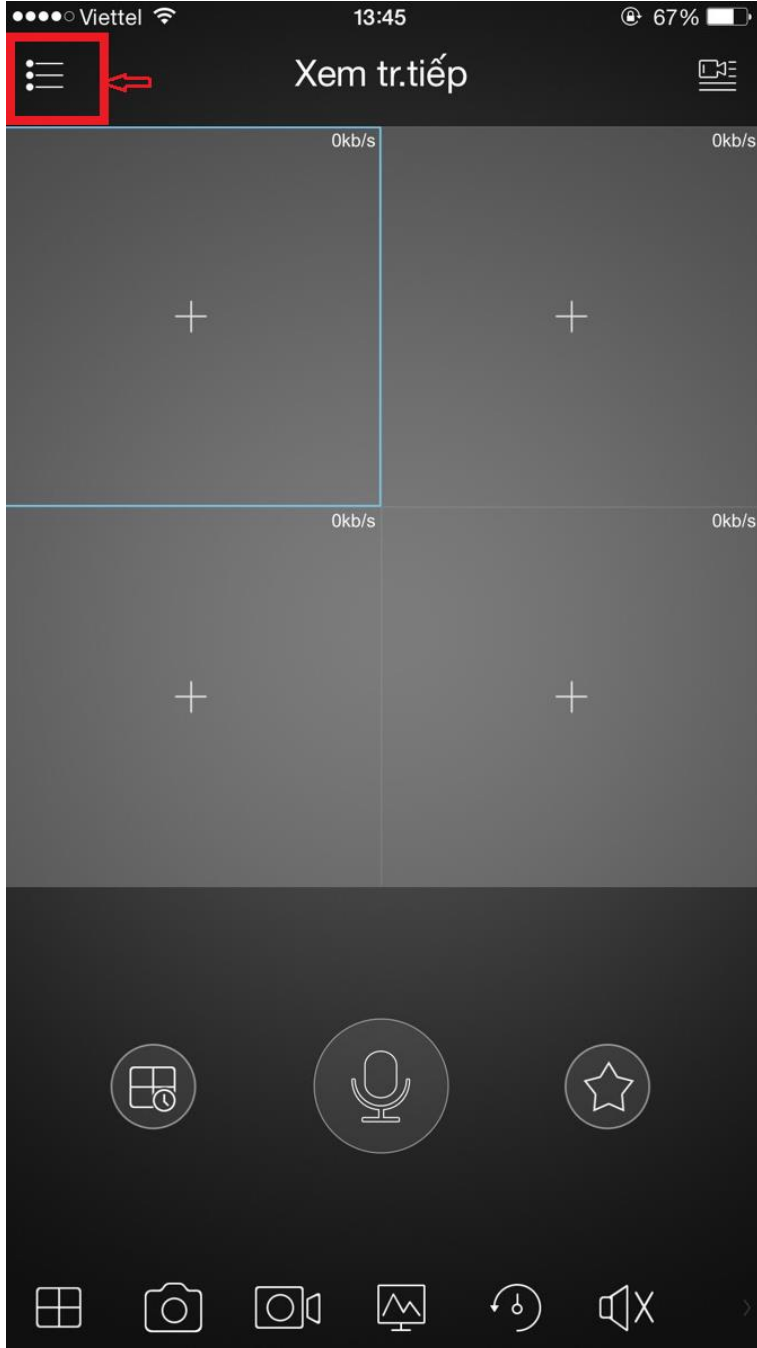

- Xong rồi ấn “Cài đặt” hoặc ” Install”

iDMSS Lite  
DMSS  
No Ratings

Chờ tải xong

**Bước 2** : Cài đặt camera :

- Sau khi tải về và cài đặt xong, bạn mở phần mềm **iDMSS lite** ra có giao diện :

**Chọn Camera**

**Chọn Camera  
nếu muốn xem từ  
đầu ghi hoặc từ  
camera IP**

Camera

Cửa

**Chọn "Cửa" nếu bạn  
muốn xem Camera hoặc  
Plus Video qua Chuông  
Cửa**

Nhiều hơn

- Tiếp tục bạn chọn mục : **Quản lý thiết bị** như hình bên dưới :

- Ấn vào dấu + để thêm thiết bị như hình dưới :

- Thêm thiết bị bằng **P2P** hoặc **SN** của thiết bị :

**Lưu ý:** Những thiết bị bạn đã "**Thêm thiết bị**" sẽ được tự động lưu lại trong mục "**Quản lý thiết bị**" theo "**Tên**" mà bạn đã đăng ký ở trên. Những lần sau bạn chỉ cần chọn "**Tên**" của thiết bị rồi chọn "**Xem trực tiếp**" là ok.