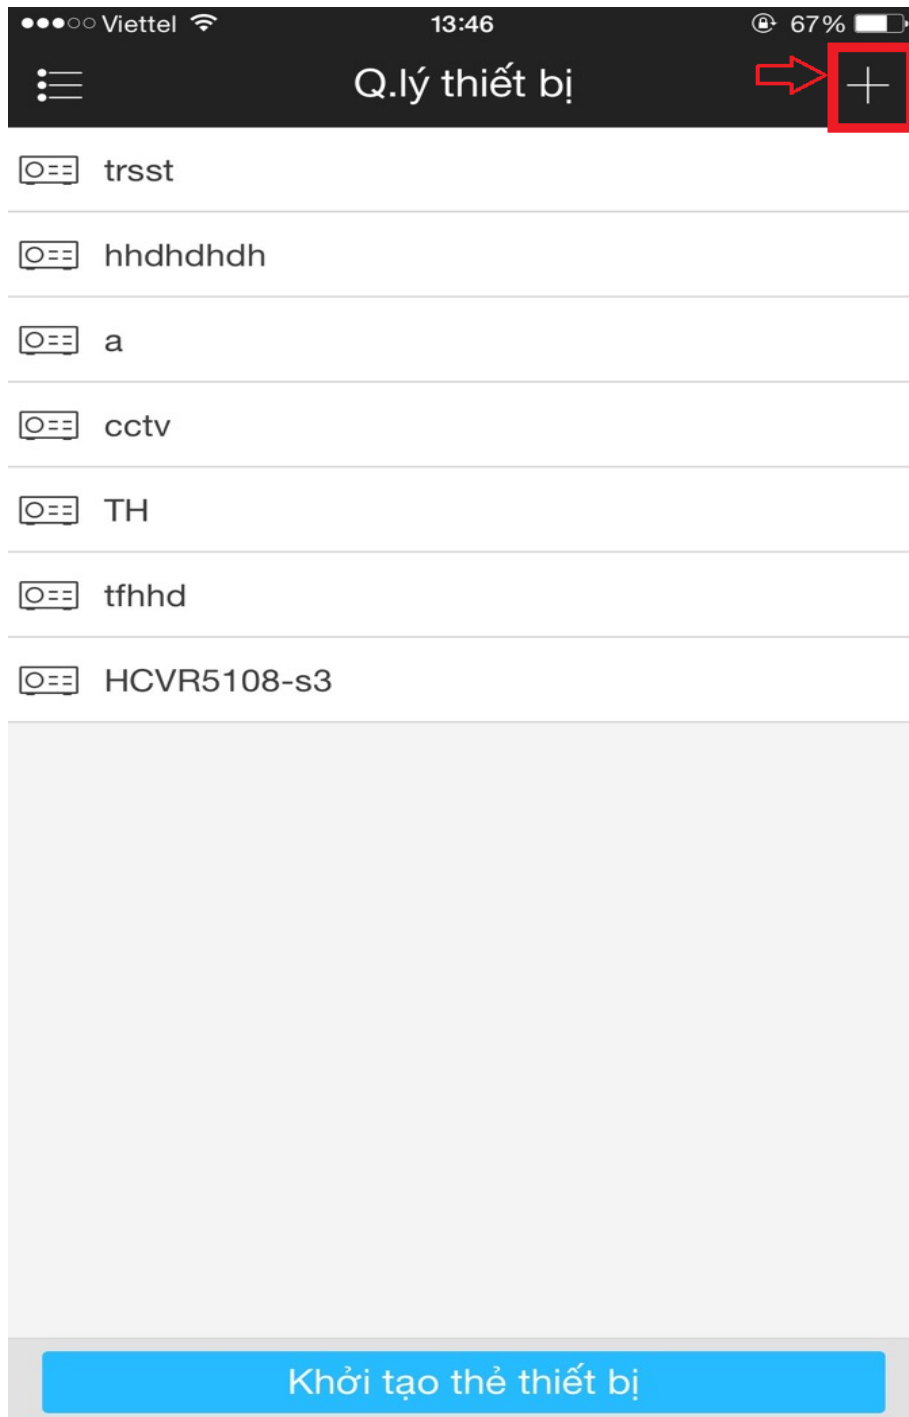

- Chúng ta sẽ kích vào biểu tượng **APPSTORE** như hình trên.
- TIẾP theo chúng ta kích vào ô trống ở trên, tìm phần mềm có tên là **iDMSS**.
- Nhập xong ấn chữ **Tìm** màu xanh ở bên dưới.

– Nó sẽ hiện ra như hình ở dưới. Các bạn ấn vào dòng chữ xanh có khoanh tròn “Free” hoặc ” Miễn phí”

- Xong rồi ấn “Cài đặt” hoặc ” Install”

iDMSS Lite  
DMSS  
No Ratings

Chờ tải xong

**Bước 2** : Cài đặt camera :

- Sau khi tải về và cài đặt xong, bạn mở phần mềm **iDMSS lite** ra có giao diện :

**Chọn Camera**

**Chọn Camera  
nếu muốn xem từ  
đầu ghi hoặc từ  
camera IP**

Camera

Cửa

**Chọn "Cửa" nếu bạn  
muốn xem Camera hoặc  
Plus Video qua Chuông  
Cửa**

Nhiều hơn

- Tiếp tục bạn chọn mục : **Quản lý thiết bị** như hình bên dưới :

- Ấn vào dấu + để thêm thiết bị như hình dưới :

- Thêm thiết bị bằng **P2P** hoặc **SN** của thiết bị :

**Lưu ý:** Những thiết bị bạn đã "**Thêm thiết bị**" sẽ được tự động lưu lại trong mục "**Quản lý thiết bị**" theo "**Tên**" mà bạn đã đăng ký ở trên. Những lần sau bạn chỉ cần chọn "**Tên**" của thiết bị rồi chọn "**Xem trực tiếp**" là ok.