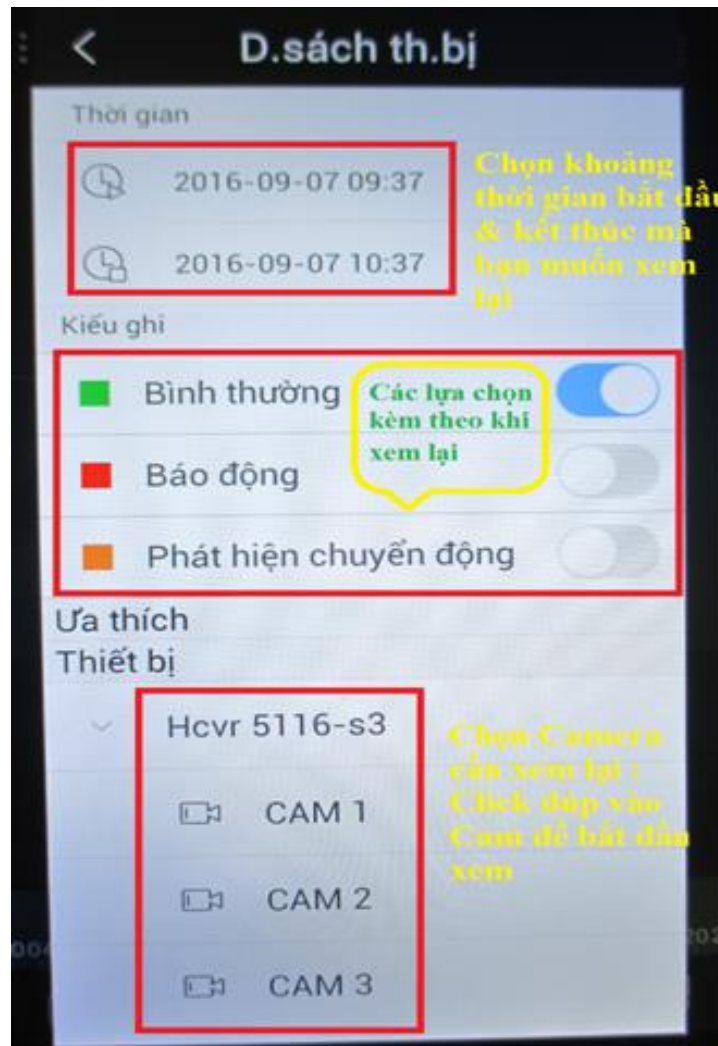

**Chọn Camera  
nếu muốn xem từ  
đầu ghi hoặc từ  
camera IP**

Camera

Cửa

**Chọn "Cửa" nếu bạn  
muốn xem Camera hoặc  
Plus Video qua Chuông  
Cửa**

Nhiều hơn

- Tiếp tục bạn chọn mục : **Quản lý thiết bị** như hình bên dưới :

- Ấn vào dấu + để thêm thiết bị như hình dưới :

- Thêm thiết bị bằng **P2P** hoặc **SN** của thiết bị :

**Lưu ý:** Những thiết bị bạn đã "**Thêm thiết bị**" sẽ được tự động lưu lại trong mục "**Quản lý thiết bị**" theo "**Tên**" mà bạn đã đăng ký ở trên. Những lần sau bạn chỉ cần chọn "**Tên**" của thiết bị rồi chọn "**Xem trực tiếp**" là ok.

## Hướng dẫn xem lại Camera trên Iphone và Ipad chạy IOS

- Trước tiên bạn vào **Menu chính** --> **Xem lại** như hình bên dưới :

- Ấn chọn dấu + để bắt đầu thêm thiết bị xem lại :

- Chỉnh thông số theo chỉ dẫn ghi trong hình bên dưới :

Chụp ảnh khi xem lại

Quay lại một đoạn khi xem lại

Bật/tắt âm thanh nếu ghi hình có âm thanh

Cắt ra 1 đoạn Clip có tùy chọn thời gian

Chia lại 4 kênh xem lại mới như lúc đầu