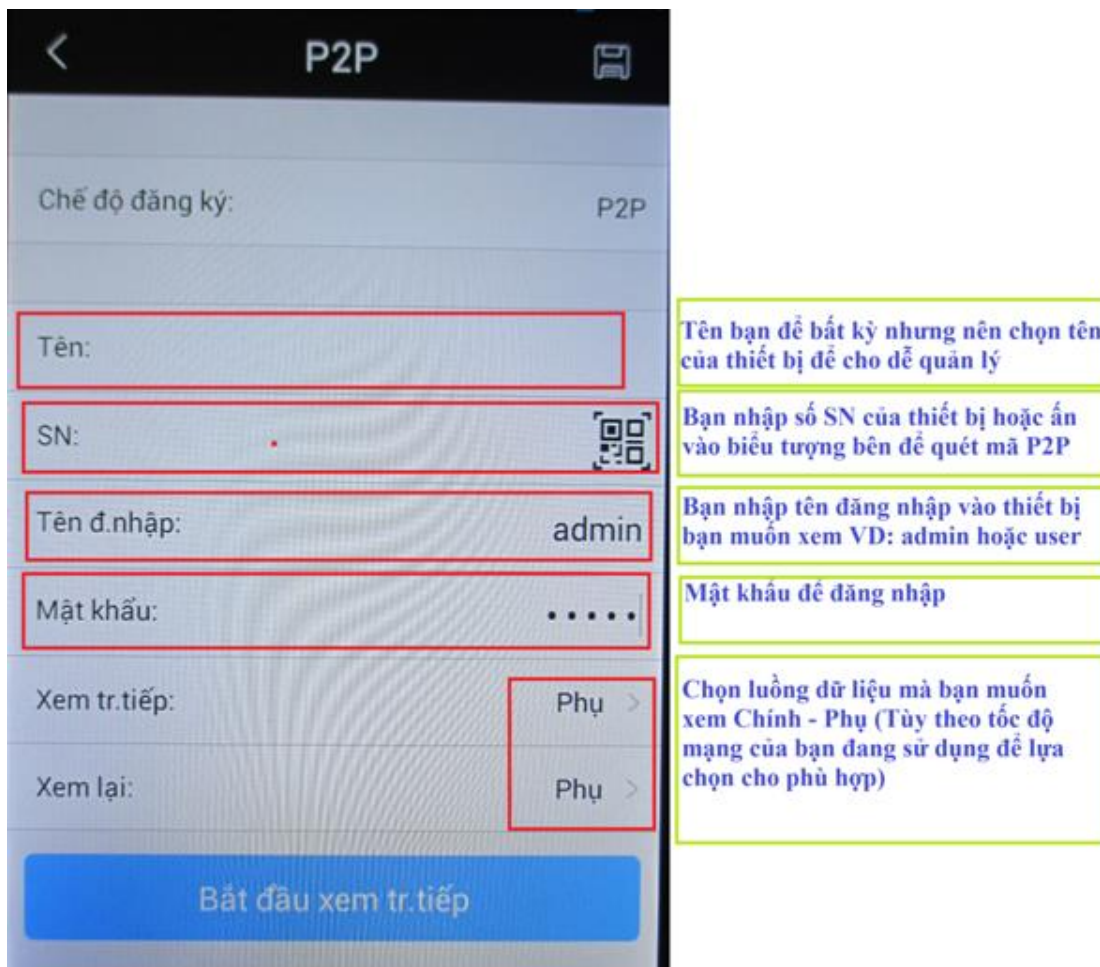

- Chúng ta sẽ kích vào biểu tượng **APPSTORE** như hình trên.
- TIẾP theo chúng ta kích vào ô trống ở trên, tìm phần mềm có tên là **iDMSS**.
- Nhập xong ấn chữ **Tìm** màu xanh ở bên dưới.

– Nó sẽ hiện ra như hình ở dưới. Các bạn ấn vào dòng chữ xanh có khoanh tròn “Free” hoặc ” Miễn phí”

- Xong rồi ấn “Cài đặt” hoặc ” Install”

iDMSS Lite  
DMSS  
No Ratings

Chờ tải xong

**Bước 2** : Cài đặt camera :

- Sau khi tải về và cài đặt xong, bạn mở phần mềm **iDMSS lite** ra có giao diện :

**Chọn Camera**

**Chọn Camera  
nếu muốn xem từ  
đầu ghi hoặc từ  
camera IP**

Camera

Cửa

**Chọn "Cửa" nếu bạn  
muốn xem Camera hoặc  
Plus Video qua Chuông  
Cửa**

Nhiều hơn

- Tiếp tục bạn chọn mục : **Quản lý thiết bị** như hình bên dưới :

- Ấn vào dấu + để thêm thiết bị như hình dưới :

- Thêm thiết bị bằng **P2P** hoặc **SN** của thiết bị :

**Lưu ý:** Những thiết bị bạn đã "**Thêm thiết bị**" sẽ được tự động lưu lại trong mục "**Quản lý thiết bị**" theo "**Tên**" mà bạn đã đăng ký ở trên. Những lần sau bạn chỉ cần chọn "**Tên**" của thiết bị rồi chọn "**Xem trực tiếp**" là ok.