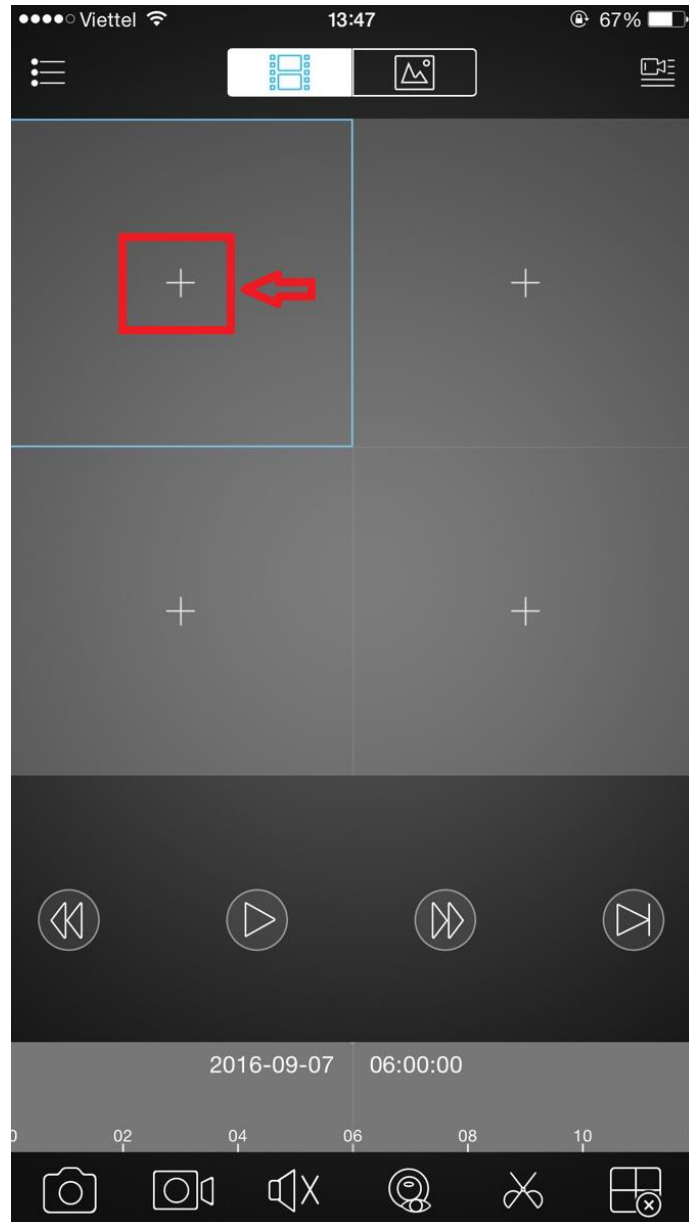

**Chọn Camera  
nếu muốn xem từ  
đầu ghi hoặc từ  
camera IP**

Camera

Cửa

**Chọn "Cửa" nếu bạn  
muốn xem Camera hoặc  
Plus Video qua Chuông  
Cửa**

Nhiều hơn

- Tiếp tục bạn chọn mục : **Quản lý thiết bị** như hình bên dưới :

- Ấn vào dấu + để thêm thiết bị như hình dưới :

- Thêm thiết bị bằng **P2P** hoặc **SN** của thiết bị :

**Lưu ý:** Những thiết bị bạn đã "**Thêm thiết bị**" sẽ được tự động lưu lại trong mục "**Quản lý thiết bị**" theo "**Tên**" mà bạn đã đăng ký ở trên. Những lần sau bạn chỉ cần chọn "**Tên**" của thiết bị rồi chọn "**Xem trực tiếp**" là ok.

## Hướng dẫn xem lại Camera trên Iphone và Ipad chạy IOS

- Trước tiên bạn vào **Menu chính** --> **Xem lại** như hình bên dưới :

- Ấn chọn dấu + để bắt đầu thêm thiết bị xem lại :

- Chỉnh thông số theo chỉ dẫn ghi trong hình bên dưới :