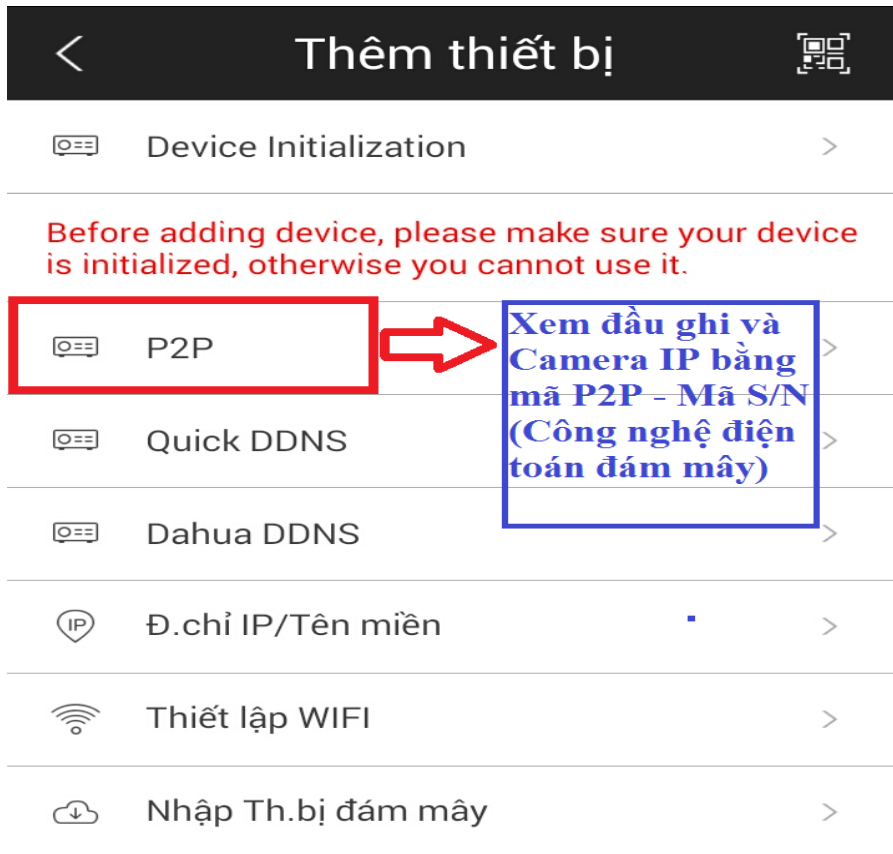

- Chúng ta sẽ kích vào biểu tượng **APPSTORE** như hình trên.
- TIẾP theo chúng ta kích vào ô trống ở trên, tìm phần mềm có tên là **iDMSS**.
- Nhập xong ấn chữ **Tìm** màu xanh ở bên dưới.

– Nó sẽ hiện ra như hình ở dưới. Các bạn ấn vào dòng chữ xanh có khoanh tròn “Free” hoặc ” Miễn phí”

- Xong rồi ấn “Cài đặt” hoặc ” Install”

iDMSS Lite  
DMSS  
No Ratings

Chờ tải xong

**Bước 2** : Cài đặt camera :

- Sau khi tải về và cài đặt xong, bạn mở phần mềm **iDMSS lite** ra có giao diện :

**Chọn Camera**

**Chọn Camera  
nếu muốn xem từ  
đầu ghi hoặc từ  
camera IP**

Camera

Cửa

**Chọn "Cửa" nếu bạn  
muốn xem Camera hoặc  
Plus Video qua Chuông  
Cửa**

Nhiều hơn

- Tiếp tục bạn chọn mục : **Quản lý thiết bị** như hình bên dưới :

- Ấn vào dấu + để thêm thiết bị như hình dưới :

- Thêm thiết bị bằng **P2P** hoặc **SN** của thiết bị :

**Lưu ý:** Những thiết bị bạn đã "**Thêm thiết bị**" sẽ được tự động lưu lại trong mục "**Quản lý thiết bị**" theo "**Tên**" mà bạn đã đăng ký ở trên. Những lần sau bạn chỉ cần chọn "**Tên**" của thiết bị rồi chọn "**Xem trực tiếp**" là ok.