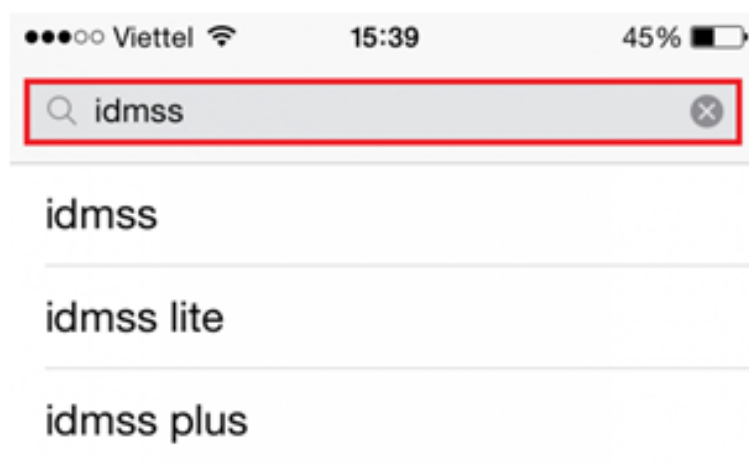

# Hướng dẫn cài đặt và xem camera Dahua trên Iphone - Ipad (IOS) bằng iDMSS qua mã P2P

## Chuẩn bị :

Các bạn chuẩn bị những thứ sau:

- Máy điện thoại Iphone hoặc máy tính bảng Ipad muốn xem camera
- Mạng internet ( WIFI hoặc 3G để cài đặt phần mềm)
- Chuẩn bị sẵn mã SN (P2P) hoặc tên miền của đầu ghi / Camera IP

## Bước 1 : cài đặt phần mềm iDMSS Lite :

- Đầu tiên các bạn mở điện thoại lên tìm đến **Appstore**. Đây là trung tâm ứng dụng dùng để tải phần mềm, games, sách... ( cụ thể ở đây là chúng ta tải phần mềm xem camera)

- Chúng ta sẽ kích vào biểu tượng **APPSTORE** như hình trên.
- TIẾP theo chúng ta kích vào ô trống ở trên, tìm phần mềm có tên là **iDMSS**.
- Nhập xong ấn chữ **Tìm** màu xanh ở bên dưới.

– Nó sẽ hiện ra như hình ở dưới. Các bạn ấn vào dòng chữ xanh có khoanh tròn “Free” hoặc ” Miễn phí”