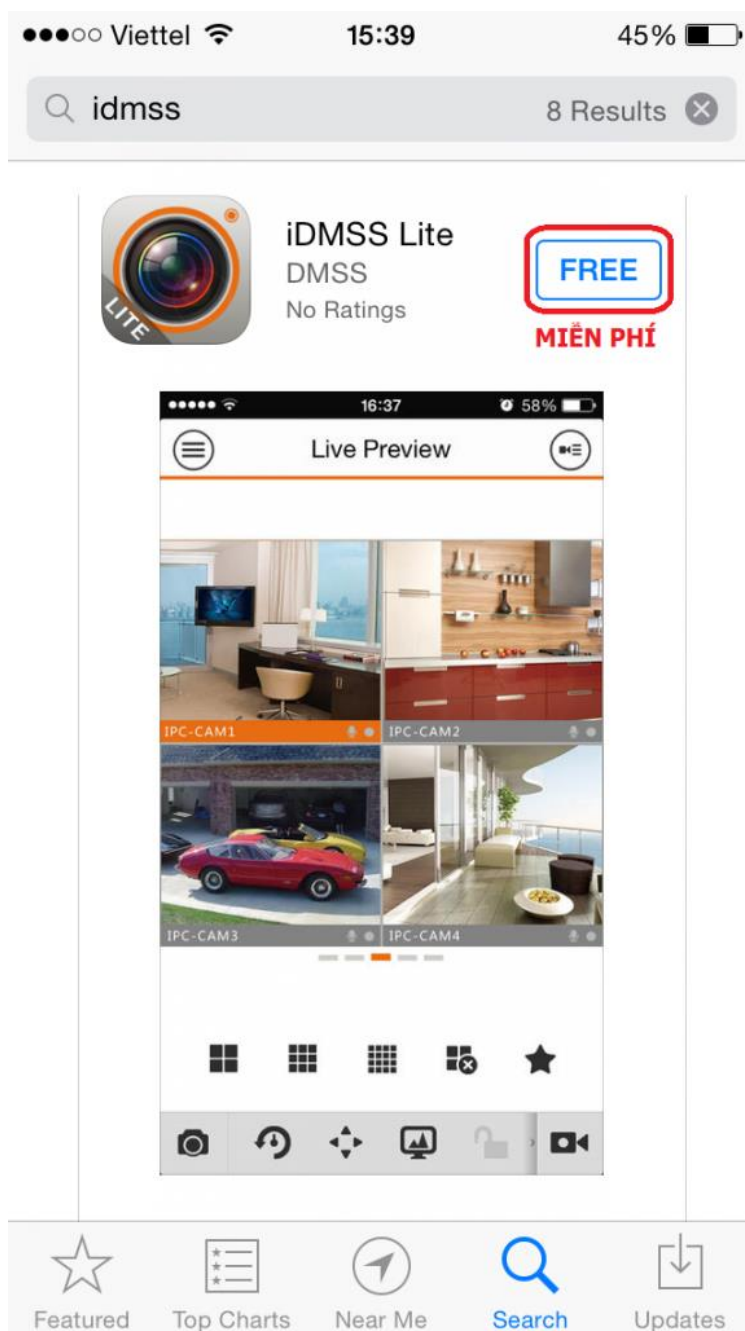

# Hướng dẫn cài đặt và xem camera Dahua trên Iphone - Ipad (IOS) bằng iDMSS qua mã P2P

## Bước 1 : cài đặt phần mềm iDMSS Lite :

- Đầu tiên các bạn mở điện thoại lên tìm đến **Appstore**. Đây là trung tâm ứng dụng dùng để tải phần mềm, games, sách... ( cụ thể ở đây là chúng ta tải phần mềm xem camera)

- Chúng ta sẽ kích vào biểu tượng **APPSTORE** như hình trên.
- TIẾP theo chúng ta kích vào ô trống ở trên, tìm phần mềm có tên là **iDMSS**.
- Nhập xong ấn chữ **Tìm** màu xanh ở bên dưới.

– Nó sẽ hiện ra như hình ở dưới. Các bạn ấn vào dòng chữ xanh có khoanh tròn “Free” hoặc ” Miễn phí”

- Xong rồi ấn “Cài đặt” hoặc ” Install”

iDMSS Lite  
DMSS  
No Ratings

Chờ tải xong

**Bước 2** : Cài đặt camera :

- Sau khi tải về và cài đặt xong, bạn mở phần mềm **iDMSS lite** ra có giao diện :

**Chọn Camera**