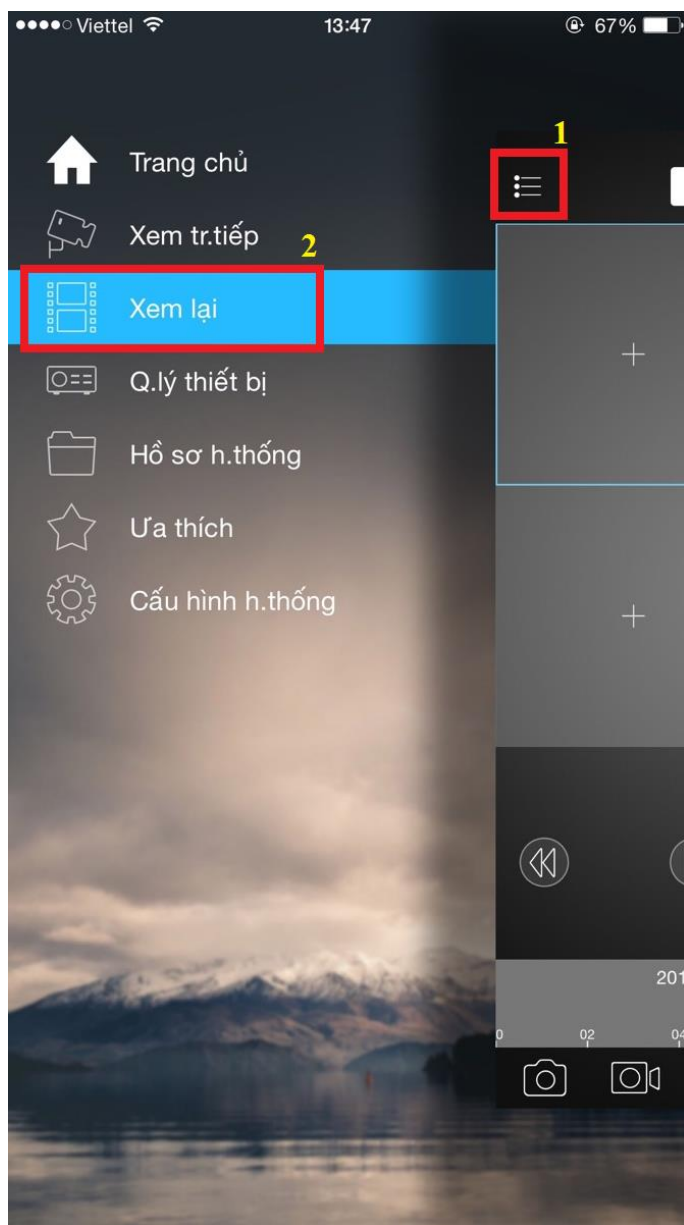

**Chọn Camera  
nếu muốn xem từ  
đầu ghi hoặc từ  
camera IP**

Camera

Cửa

**Chọn "Cửa" nếu bạn  
muốn xem Camera hoặc  
Plus Video qua Chuông  
Cửa**

Nhiều hơn

- Tiếp tục bạn chọn mục : **Quản lý thiết bị** như hình bên dưới :

- Ấn vào dấu + để thêm thiết bị như hình dưới :

- Thêm thiết bị bằng **P2P** hoặc **SN** của thiết bị :

**Lưu ý:** Những thiết bị bạn đã "**Thêm thiết bị**" sẽ được tự động lưu lại trong mục "**Quản lý thiết bị**" theo "**Tên**" mà bạn đã đăng ký ở trên. Những lần sau bạn chỉ cần chọn "**Tên**" của thiết bị rồi chọn "**Xem trực tiếp**" là ok.

## Hướng dẫn xem lại Camera trên Iphone và Ipad chạy IOS

- Trước tiên bạn vào **Menu chính** --> **Xem lại** như hình bên dưới :

- Ấn chọn dấu + để bắt đầu thêm thiết bị xem lại :

- Chỉnh thông số theo chỉ dẫn ghi trong hình bên dưới :