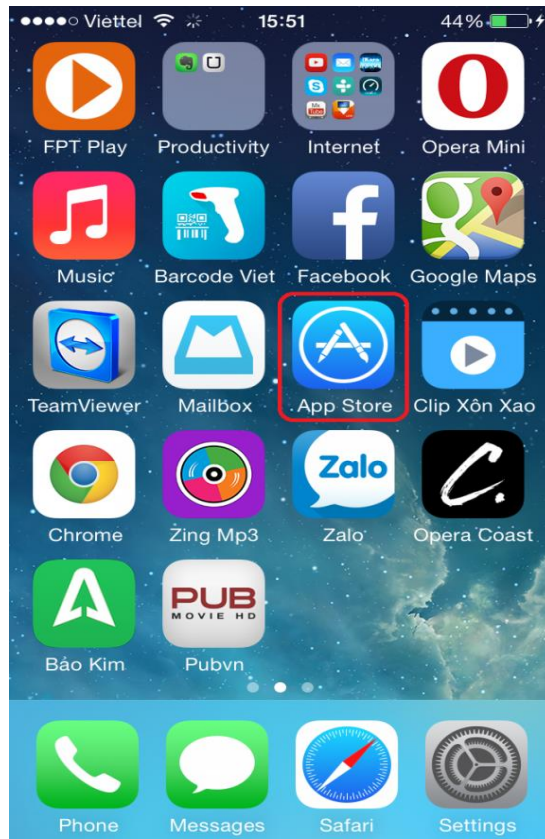

# Hướng dẫn cài đặt và xem camera Dahua trên Iphone - Ipad (IOS) bằng iDMSS qua mã P2P

## Bước 1 : cài đặt phần mềm iDMSS Lite :

- Đầu tiên các bạn mở điện thoại lên tìm đến **Appstore**. Đây là trung tâm ứng dụng dùng để tải phần mềm, games, sách... ( cụ thể ở đây là chúng ta tải phần mềm xem camera)