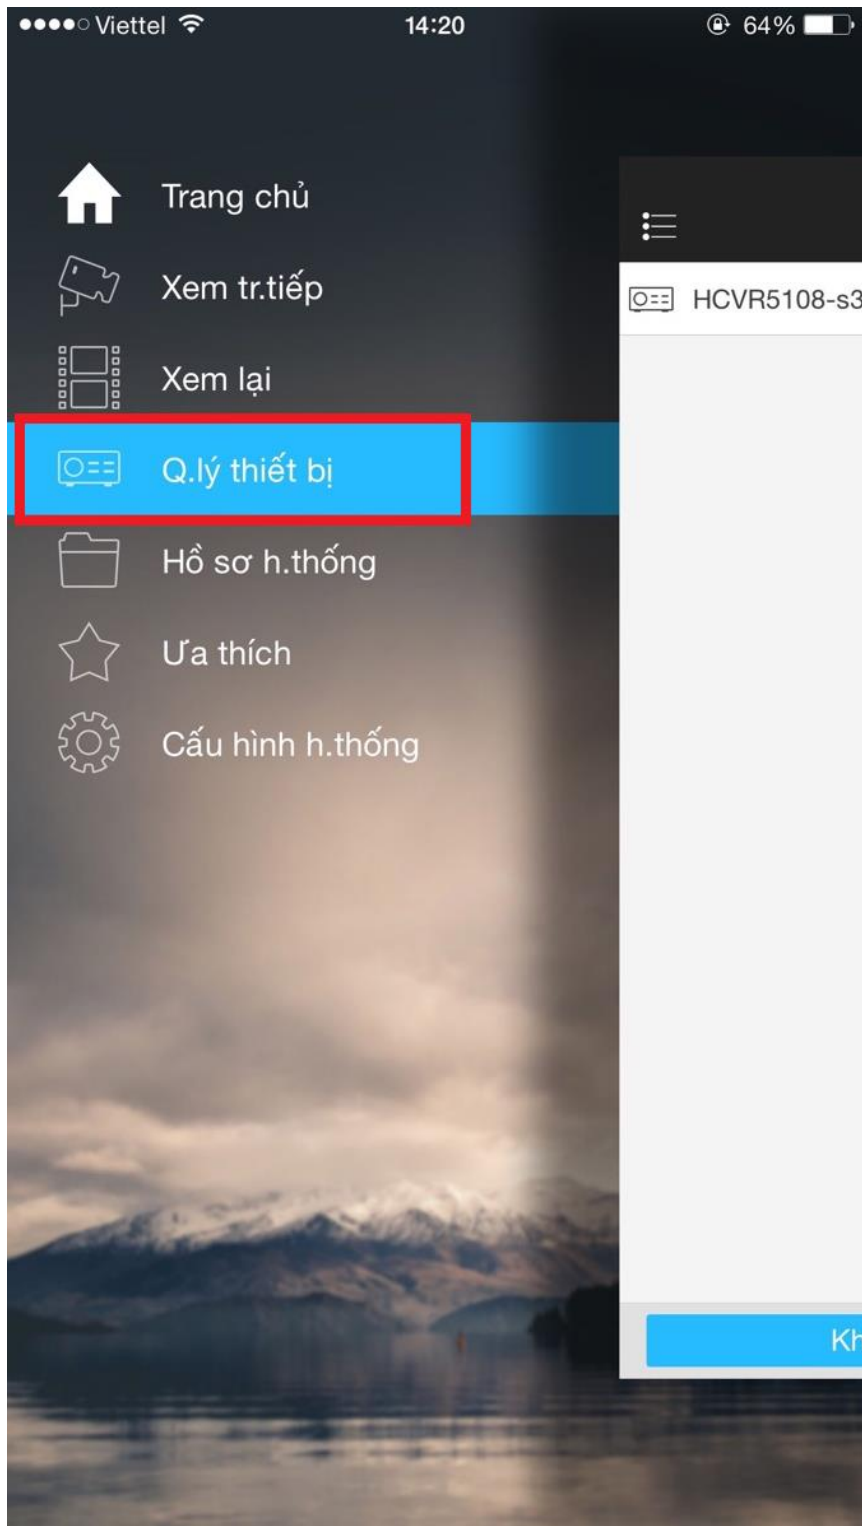

- Xong rồi ấn “Cài đặt” hoặc ” Install”

iDMSS Lite  
DMSS  
No Ratings

Chờ tải xong

**Bước 2** : Cài đặt camera :

- Sau khi tải về và cài đặt xong, bạn mở phần mềm **iDMSS lite** ra có giao diện :

**Chọn Camera**

**Chọn Camera  
nếu muốn xem từ  
đầu ghi hoặc từ  
camera IP**

Camera

Cửa

**Chọn "Cửa" nếu bạn  
muốn xem Camera hoặc  
Plus Video qua Chuông  
Cửa**

Nhiều hơn

- Tiếp tục bạn chọn mục : **Quản lý thiết bị** như hình bên dưới :