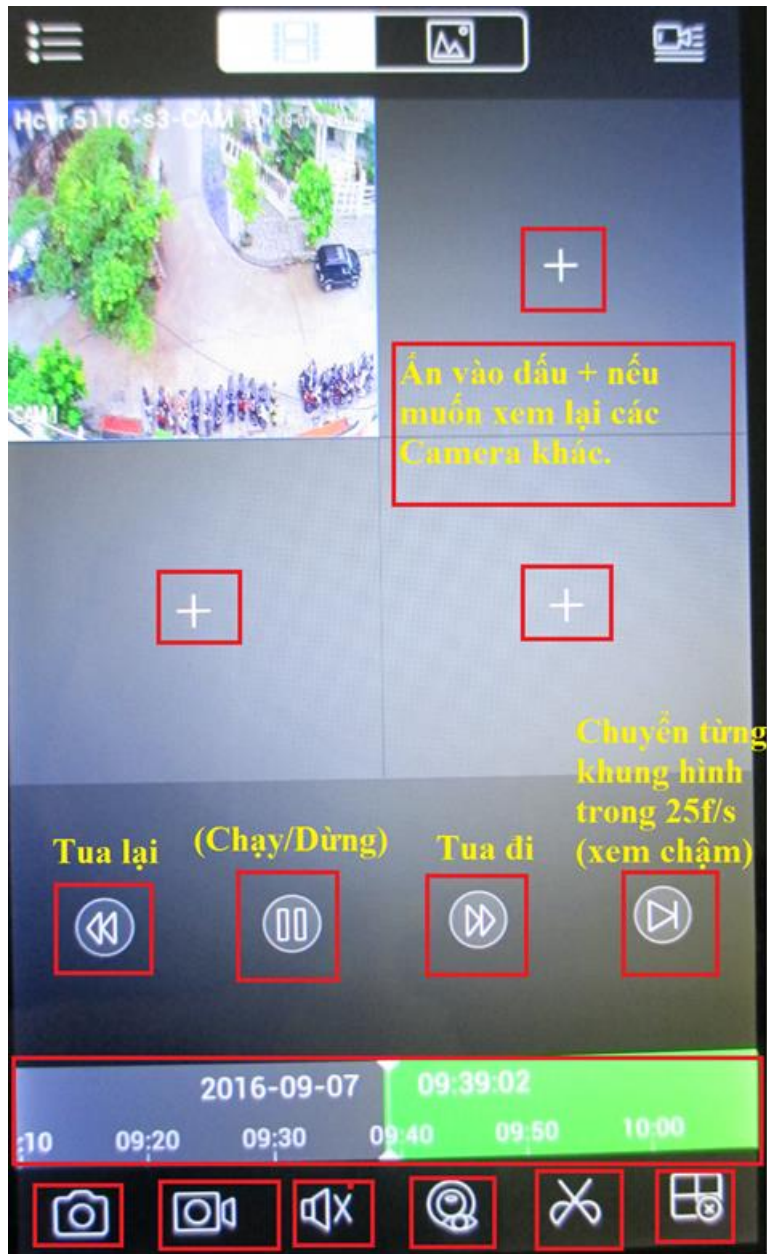

- Ấn vào dấu + để thêm thiết bị như hình dưới :

- Thêm thiết bị bằng **P2P** hoặc **SN** của thiết bị :

**Lưu ý:** Những thiết bị bạn đã "**Thêm thiết bị**" sẽ được tự động lưu lại trong mục "**Quản lý thiết bị**" theo "**Tên**" mà bạn đã đăng ký ở trên. Những lần sau bạn chỉ cần chọn "**Tên**" của thiết bị rồi chọn "**Xem trực tiếp**" là ok.

## Hướng dẫn xem lại Camera trên Iphone và Ipad chạy IOS

- Trước tiên bạn vào **Menu chính** --> **Xem lại** như hình bên dưới :

- Ấn chọn dấu + để bắt đầu thêm thiết bị xem lại :

- Chỉnh thông số theo chỉ dẫn ghi trong hình bên dưới :

Chụp ảnh khi xem lại

Quay lại một đoạn khi xem lại

Bật/tắt âm thanh nếu ghi hình có âm thanh

Cắt ra 1 đoạn Clip có tùy chọn thời gian

Chia lại 4 kênh xem lại mới như lúc đầu