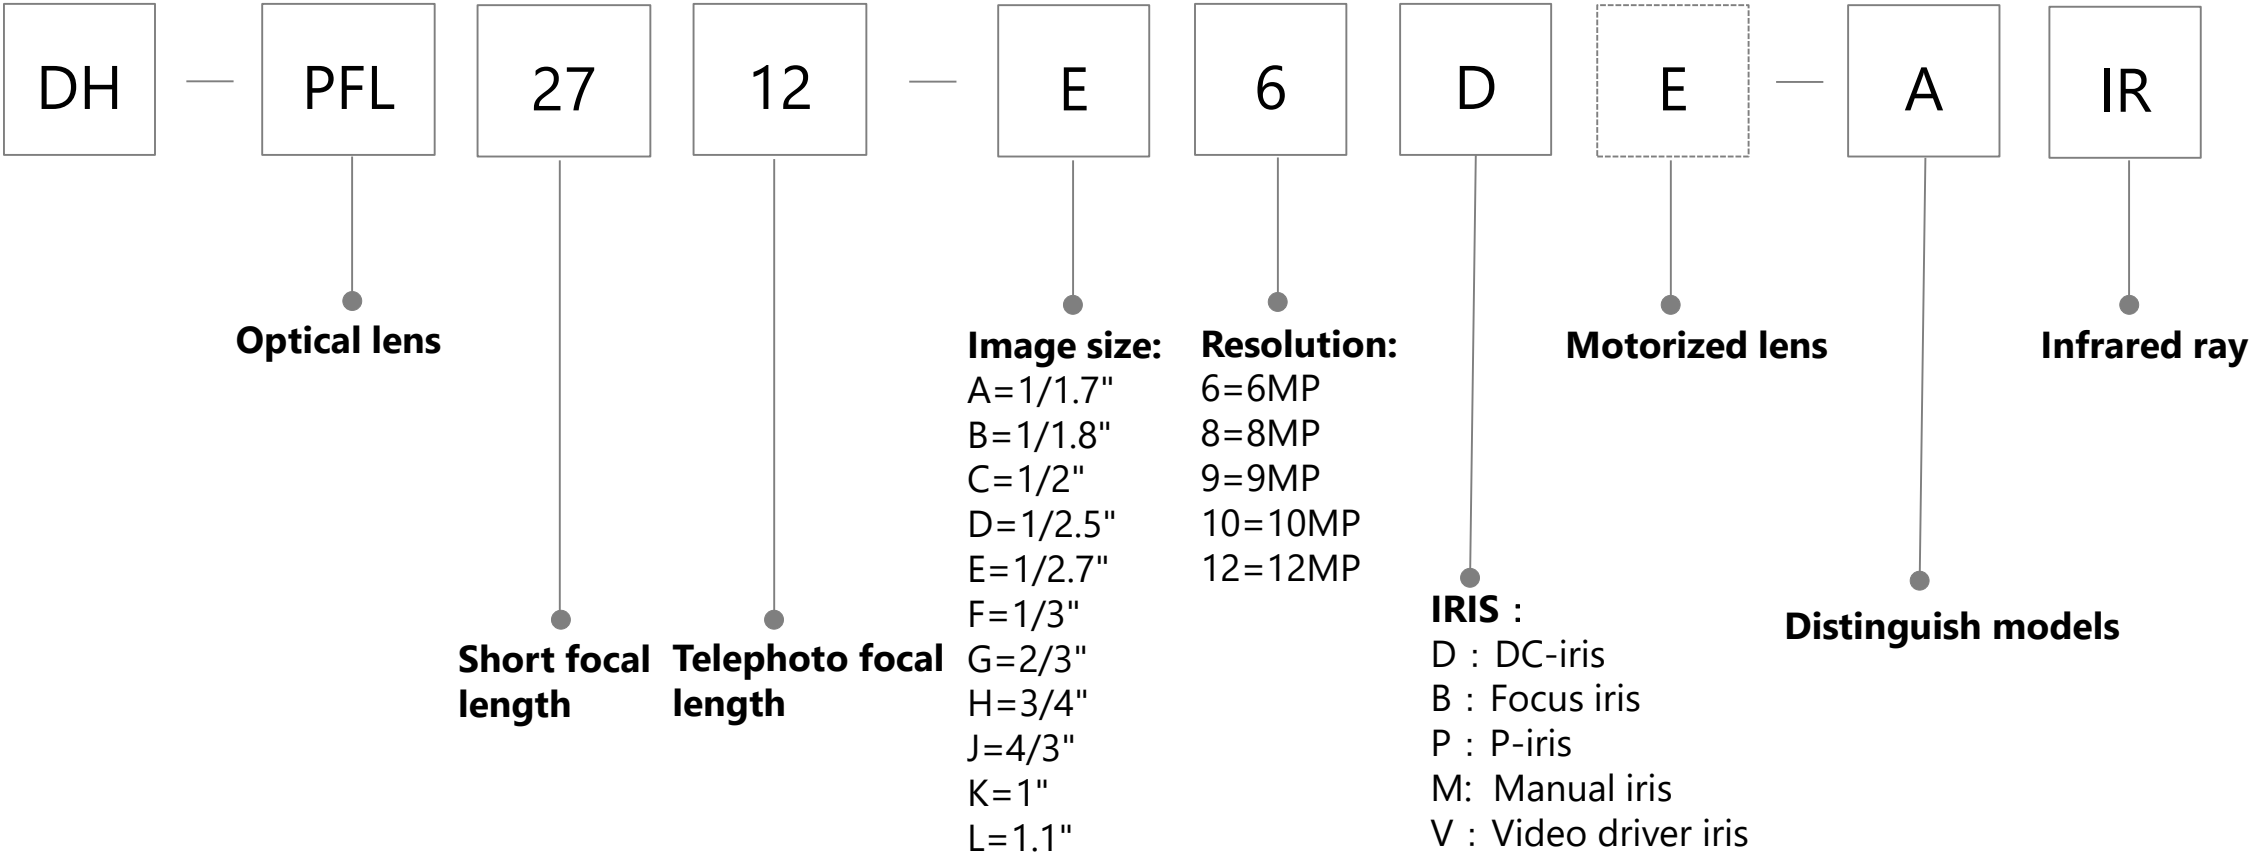

Public Lens (new)