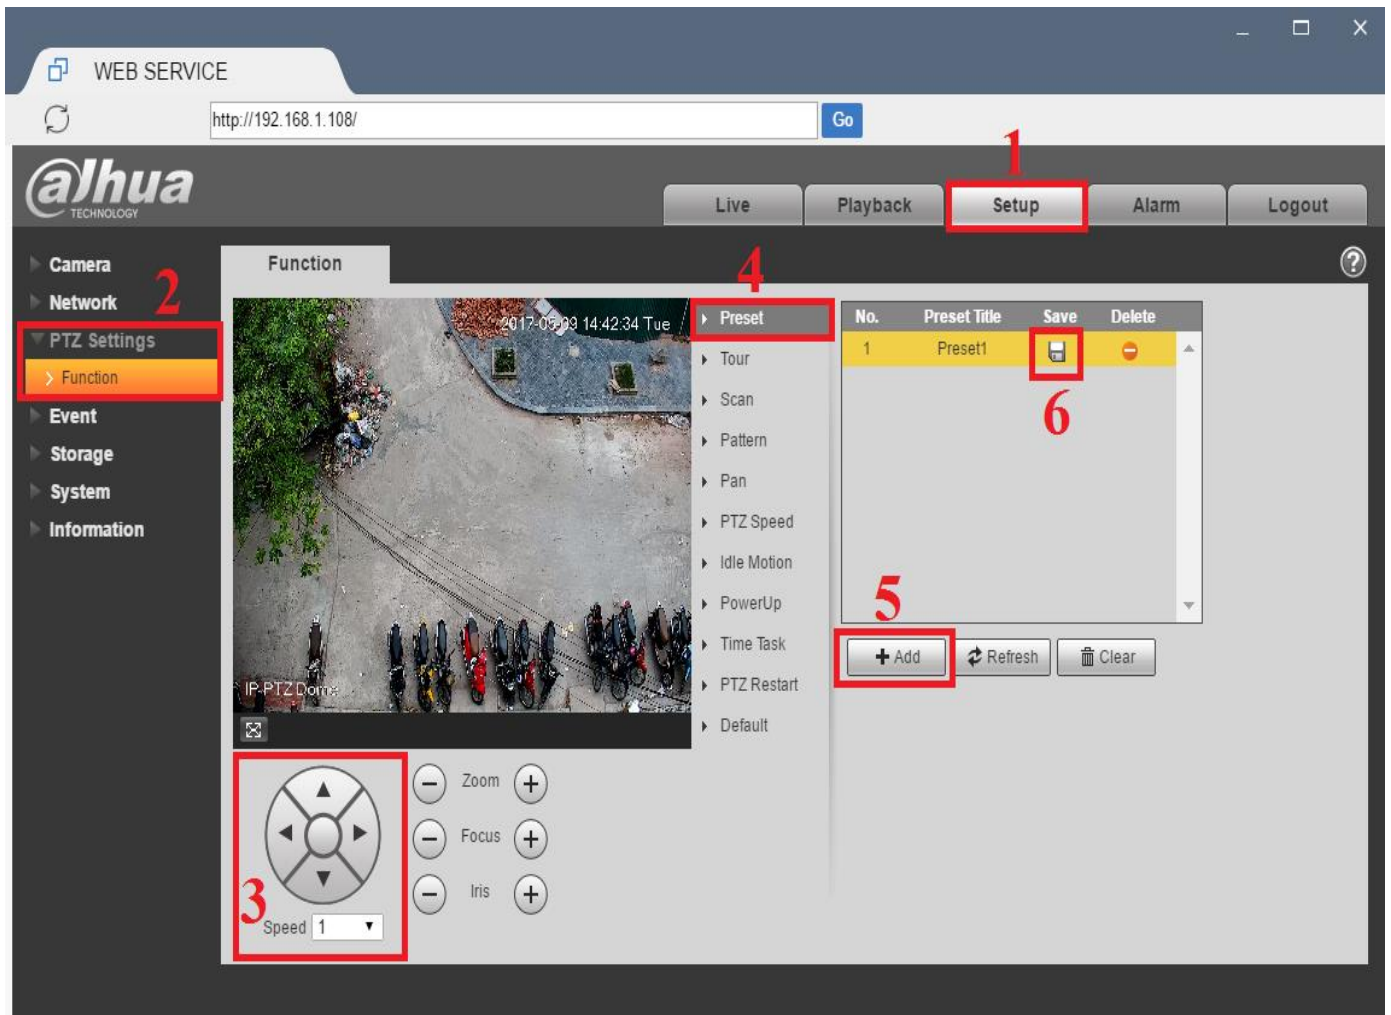

– Tiếp theo : từ trình duyệt trên máy tính bạn truy cập vào địa chỉ IP : **192.168.1.108** (địa chỉ IP mặc định lúc xuất xưởng của Camera IP Dahua).

– Tên đăng nhập : **admin** Pass : **admin**

- Sau khi **Login** -> một ô đổi mật khẩu sẽ hiện ra : bạn điền mật khẩu mới (2 lần) theo ý bạn -> **Ok**

Bước 2 : Kích hoạt tính năng “Phát Hiện Chuyển Động”

(tính năng Motion Detection) của Camera Speed Dome :

**Setup -> Event -> Video Detection
-> Motion Detection**

Bước 3 : Add điểm “Preset” :

- Sau khi điều chỉnh Camera Speed Dome để có được hình ảnh phù hợp, bao quát được khu vực muốn cài đặt Auto – Tracking -> Add thành điểm “Preset 1”

**Setup -> PTZ Setting -> Function
-> Preset**

Bước 4 : Khoanh vùng cần giám sát bằng tính năng Auto - Tracking :

Setup -> Event -> IVS -> Preset

The screenshot displays the Dahua web interface for IVS configuration. The navigation menu on the left shows the path: Camera > PTZ Settings > Event (2) > IVS (3). The main area shows a video feed with a blue rectangular rule area drawn over a parking lot (8). The configuration panel on the right shows the 'Setup' menu (1), 'Preset1' dropdown (4), and a table of rules (5, 6):

No.	Rule Name	Rule Type
1	Rule1	Intrusion

The 'Parameter Setup' section includes 'Working Period' (7), 'Action' (checkboxes for 'Appears' and 'Cross'), 'Direction' (dropdown for 'Enter&Exit'), 'Alarm Track' (checkbox), 'Track Time' (30 Second), 'Record' (checkbox), 'Record Delay' (30 Second), 'Relay-out' (checkbox), 'Alarm Delay' (10 Second), 'Send Email' (checkbox), and 'Snapshot' (checkbox). The 'Save' button (9) is highlighted at the bottom.