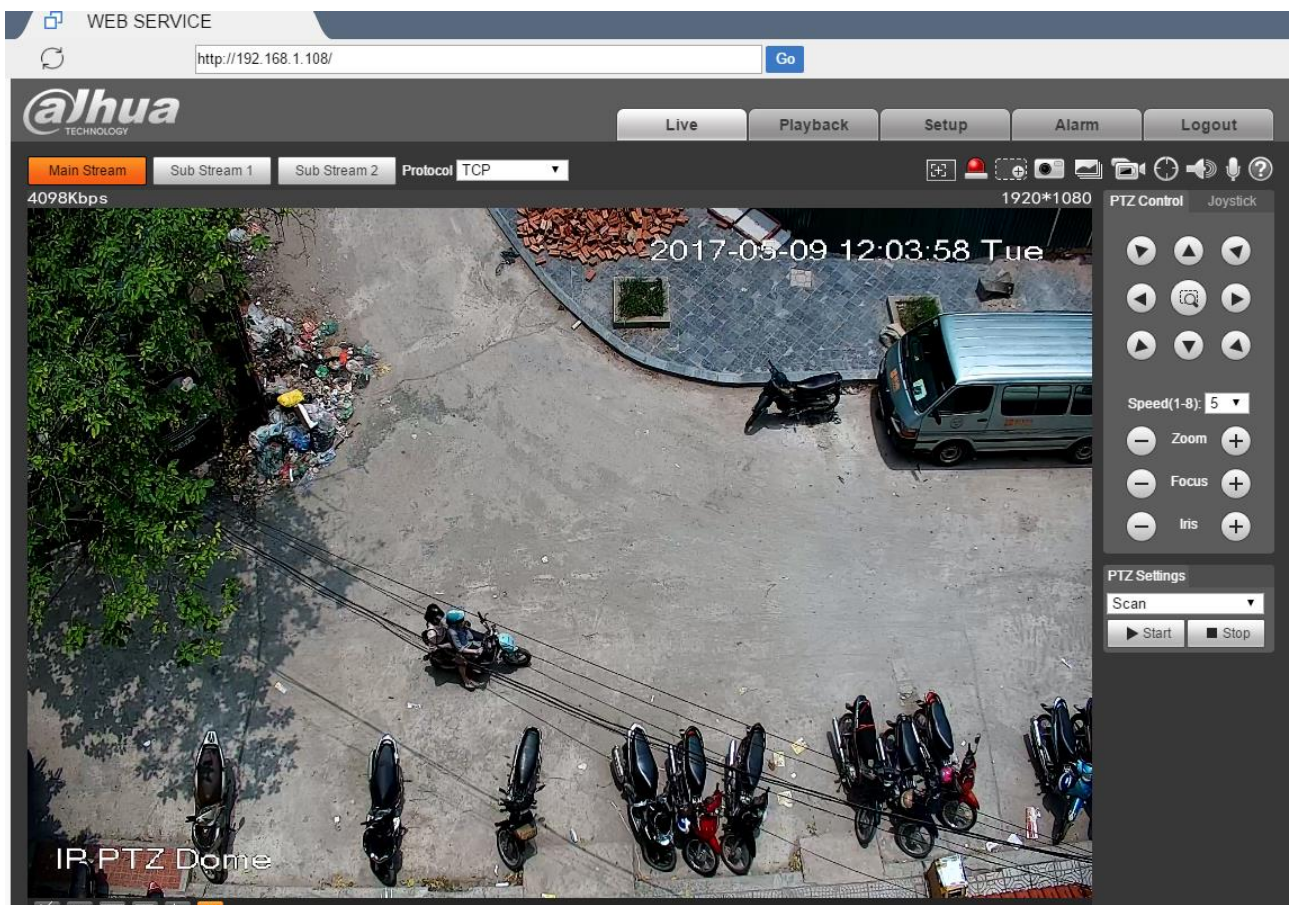

– Tiếp theo : từ trình duyệt trên máy tính bạn truy cập vào địa chỉ IP : **192.168.1.108** (địa chỉ IP mặc định lúc xuất xưởng của Camera IP Dahua).

– Tên đăng nhập : **admin** Pass : **admin**

- Sau khi **Login** -> một ô đổi mật khẩu sẽ hiện ra : bạn điền mật khẩu mới (2 lần) theo ý bạn -> **Ok**

**Setup -> PTZ Setting -> Function
-> Preset**

Bước 4 : Khoanh vùng cần giám sát bằng tính năng Auto - Tracking :

Setup -> Event -> IVS -> Preset

The screenshot displays the Dahua web interface for IVS configuration. The navigation menu on the left shows the path: Camera > PTZ Settings > Event (2) > IVS (3). The main area shows a video feed with a blue rectangular rule area drawn over a parking lot (8). The configuration panel on the right shows the 'Setup' menu (1), 'Preset1' dropdown (4), and a table of rules (5, 6):