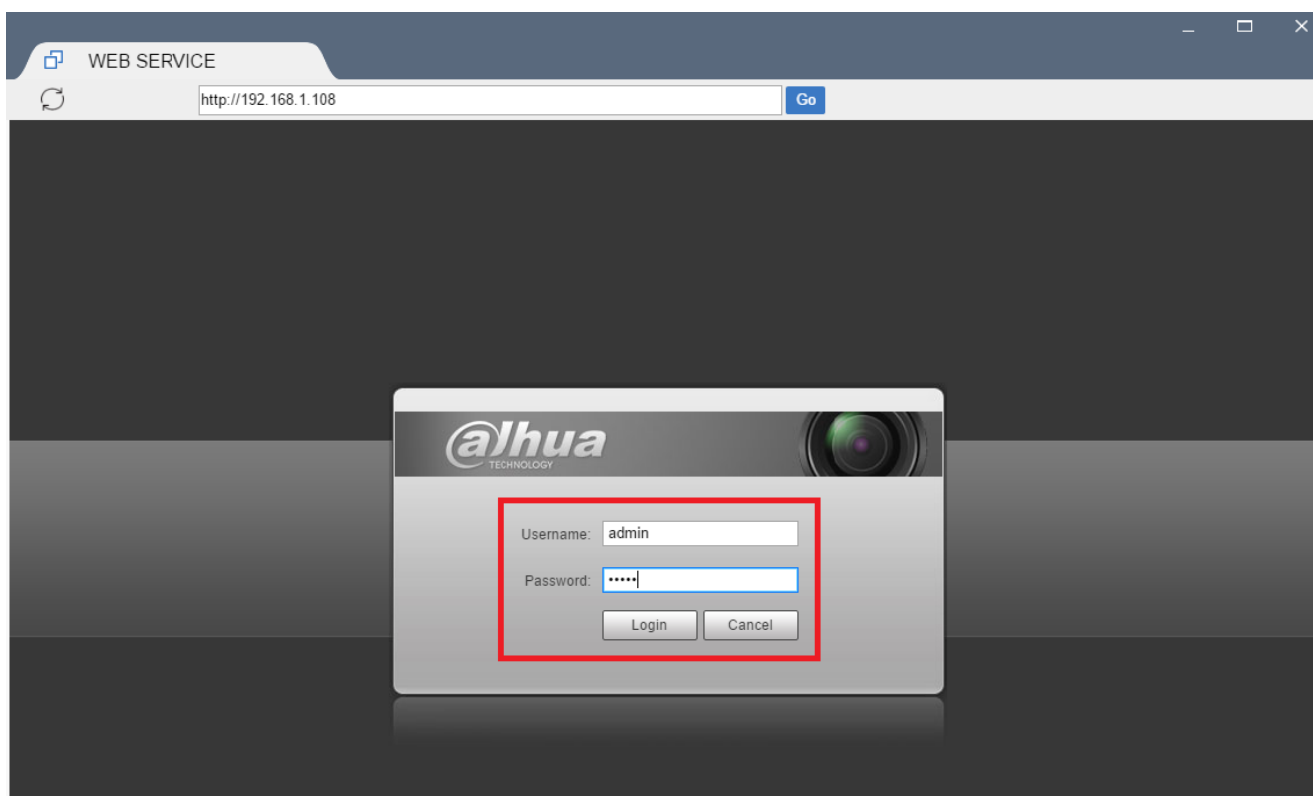

– Một chiếc Laptop hoặc máy tính để bàn để truy cập & cài đặt Camera Speed Dome

Link tham khảo : Hướng dẫn cài đặt tính năng Auto – Tracking & Demo trên Camera Dahua Speed Dome cao cấp (Nhớ chỉnh chất lượng video HD 1080P):

<https://youtu.be/DaJyP-PzUw4>

Bước 1 : Đăng nhập vào Camera Speed Dome :

– Sau khi thi công lắp đặt Camera , cấp nguồn , kết nối mạng cho máy tính và Camera Speed Dome bạn chờ khoảng 5' để máy tính và Camera Speed Dome hoàn tất việc khởi động.

– Tiếp theo : từ trình duyệt trên máy tính bạn truy cập vào địa chỉ IP : **192.168.1.108** (địa chỉ IP mặc định lúc xuất xưởng của Camera IP Dahua).

– Tên đăng nhập : **admin** Pass : **admin**

- Sau khi **Login** -> một ô đổi mật khẩu sẽ hiện ra : bạn điền mật khẩu mới (2 lần) theo ý bạn -> **Ok**