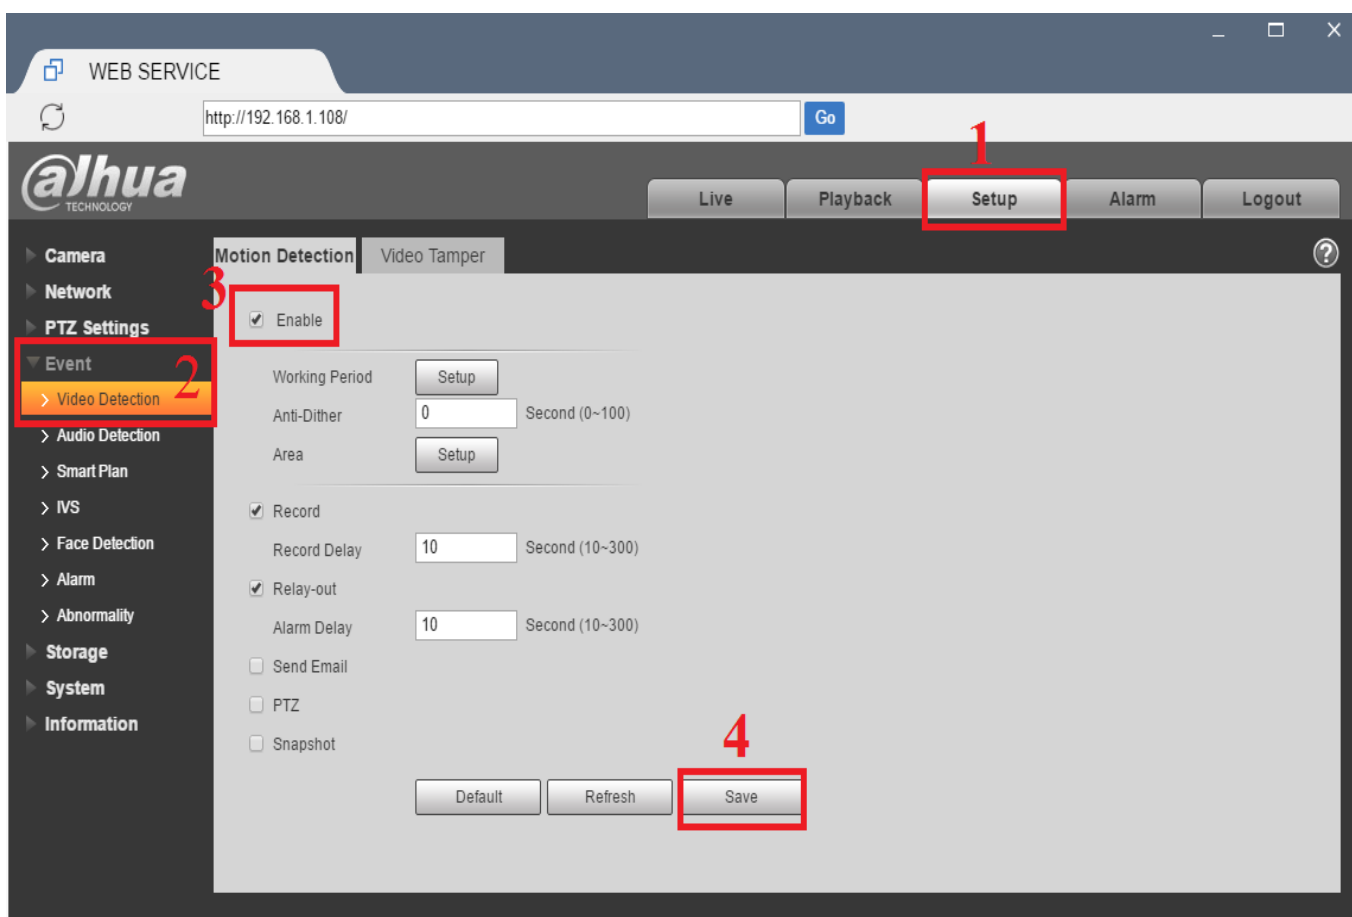

– Tiếp theo : từ trình duyệt trên máy tính bạn truy cập vào địa chỉ IP : **192.168.1.108** (địa chỉ IP mặc định lúc xuất xưởng của Camera IP Dahua).

– Tên đăng nhập : **admin** Pass : **admin**

- Sau khi **Login** -> một ô đổi mật khẩu sẽ hiện ra : bạn điền mật khẩu mới (2 lần) theo ý bạn -> **Ok**

Bước 2 : Kích hoạt tính năng “Phát Hiện Chuyển Động”

(tính năng Motion Detection) của Camera Speed Dome :

**Setup -> Event -> Video Detection
-> Motion Detection**

Bước 3 : Add điểm “Preset” :

- Sau khi điều chỉnh Camera Speed Dome để có được hình ảnh phù hợp, bao quát được khu vực muốn cài đặt Auto – Tracking -> Add thành điểm “Preset 1”

**Setup -> PTZ Setting -> Function
-> Preset**

Bước 4 : Khoanh vùng cần giám sát bằng tính năng Auto - Tracking :

Setup -> Event -> IVS -> Preset

The screenshot displays the Dahua web interface for IVS configuration. The navigation menu on the left shows the path: Camera > PTZ Settings > Event (2) > IVS (3). The main area shows a video feed with a blue rectangular rule area drawn over a parking lot (8). The configuration panel on the right shows the 'Setup' menu (1), 'Preset1' dropdown (4), and a table of rules (5, 6):