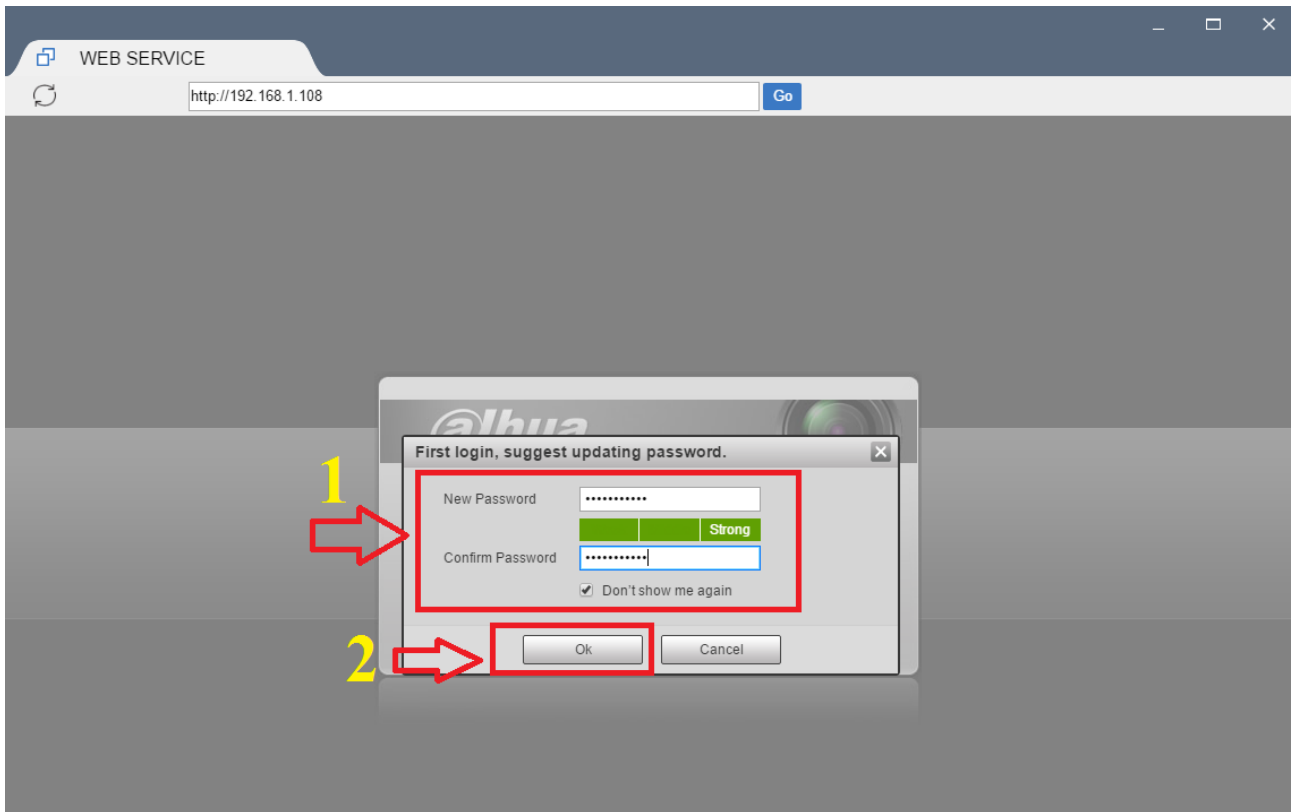

– Một chiếc Laptop hoặc máy tính để bàn để truy cập & cài đặt Camera Speed Dome

Link tham khảo : Hướng dẫn cài đặt tính năng Auto – Tracking & Demo trên Camera Dahua Speed Dome cao cấp (Nhớ chỉnh chất lượng video HD 1080P):

<https://youtu.be/DaJyP-PzUw4>

Bước 1 : Đăng nhập vào Camera Speed Dome :

– Sau khi thi công lắp đặt Camera , cấp nguồn , kết nối mạng cho máy tính và Camera Speed Dome bạn chờ khoảng 5' để máy tính và Camera Speed Dome hoàn tất việc khởi động.

– Tiếp theo : từ trình duyệt trên máy tính bạn truy cập vào địa chỉ IP : **192.168.1.108** (địa chỉ IP mặc định lúc xuất xưởng của Camera IP Dahua).

– Tên đăng nhập : **admin** Pass : **admin**

- Sau khi **Login** -> một ô đổi mật khẩu sẽ hiện ra : bạn điền mật khẩu mới (2 lần) theo ý bạn -> **Ok**

Bước 2 : Kích hoạt tính năng “Phát Hiện Chuyển Động”

(tính năng Motion Detection) của Camera Speed Dome :

**Setup -> Event -> Video Detection
-> Motion Detection**

Bước 3 : Add điểm “Preset” :

- Sau khi điều chỉnh Camera Speed Dome để có được hình ảnh phù hợp, bao quát được khu vực muốn cài đặt Auto – Tracking -> Add thành điểm “Preset 1”