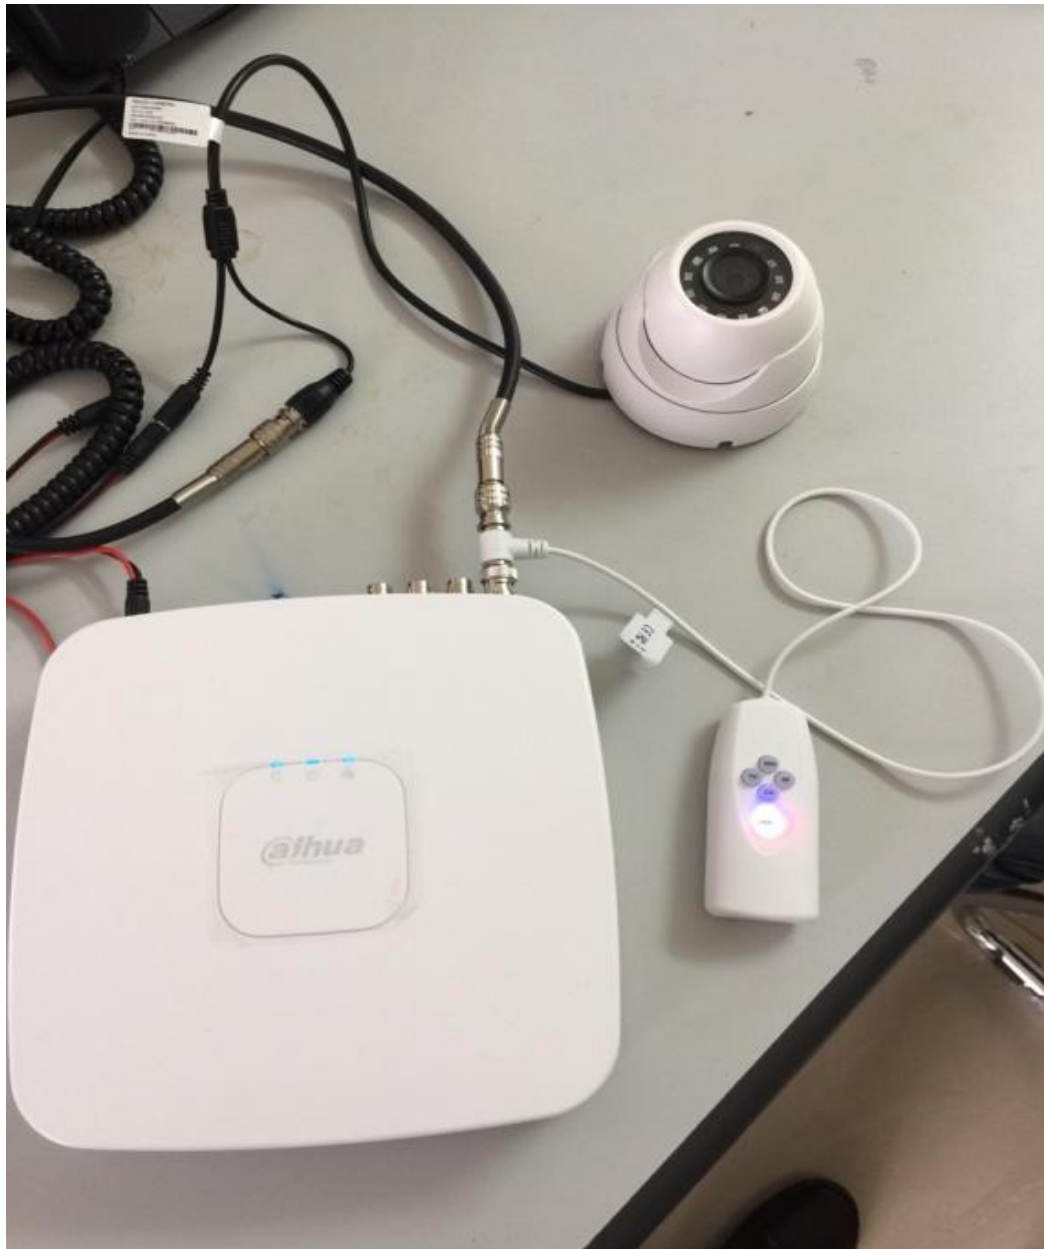

- Có 2 cách để kết nối UTC với Camera Dahua S3 sử dụng cho mục đích chuyển đổi giữa các định dạng video Camera :

- **Cách 1:** Kết nối trực tiếp UTC với camera không thông qua đầu ghi Dahua

- **Cách 2** : Kết nối qua đầu ghi Dahua: 1 đầu UTC cắm vào đầu ghi, 1 đầu vào Camera Dahua S3 :

- Sau khi kết nối UTC với Camera Dahua S3 bằng 1 trong 2 cách trên thì ta thực hiện các bước sau để tiến hành chuyển đổi định dạng video Camera :

- Bước 1 :

Ấn nút **Enter** trên UTC . Đèn trên phím **Enter** sẽ sáng lên 4 màu. Sau đó khoảng 3-4s nó sẽ nhảy ra 1 màu (Xanh dương, đỏ, cam, xanh lá) tương ứng với định dạng video hiện tại của Camera :