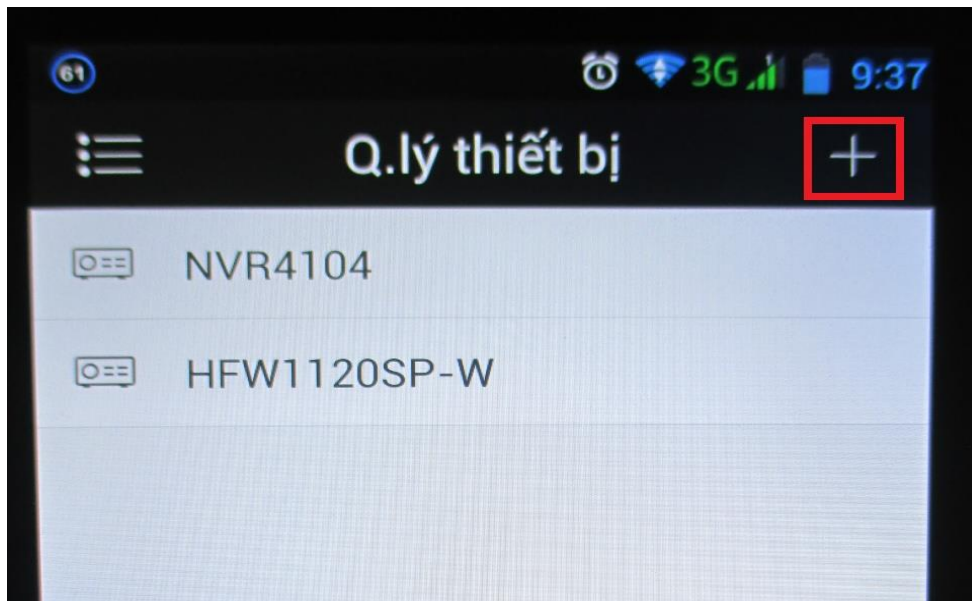

Chuẩn bị :

- 01 điện thoại thông minh (Smart phone)
- Kết nối internet : 3G/ Wifi

Bước 1 :

- Vào kho ứng dụng CH PLAY :

Bấm chọn kho ứng dụng của bạn

- Tìm, tải về và cài đặt ứng dụng có tên là " **gDMSS Lite** " :

Gõ vào từ khóa idmss và bấm tìm kiếm

Chọn phần mềm này và tải về, cài đặt

- Sau khi cài đặt xong phần mềm sẽ xuất hiện giống như hình 3 bên dưới :

Phần mềm sau
khi cài đặt xong

Bước 2 : Cài đặt camera

- Sau khi tải về và cài đặt xong, bạn mở phần mềm gDMSS lite ra có giao diện :
Chọn Camera

Thêm thiết bị bằng **P2P** hoặc **SN** của thiết bị :

The screenshot shows a mobile application interface for adding a device. At the top, the status bar shows the time as 9:08 and network as 3G. The app title is 'P2P'. Below the title, there is a section for 'Chế độ đăng ký:' with the value 'P2P'. The form contains the following fields:

- Tên:** A text input field for the device name.
- SN:** A text input field for the device's serial number, with a QR code icon to its right.
- Tên đ.nhập:** A text input field for the login name, with the value 'admin' displayed.
- Mật khẩu:** A password input field with masked characters (dots).