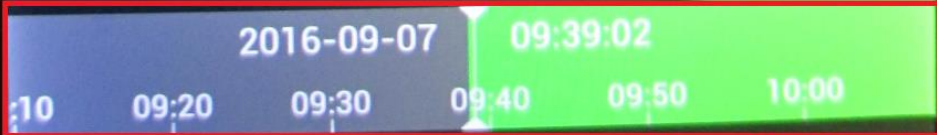

Chụp ảnh khi xem lại

Quay lại một đoạn khi xem lại

Bật/tắt âm thanh nếu ghi hình có âm thanh

Cắt ra 1 đoạn Clip có tùy chọn thời gian

Chia lại 4 kênh xem lại mới như lúc đầu