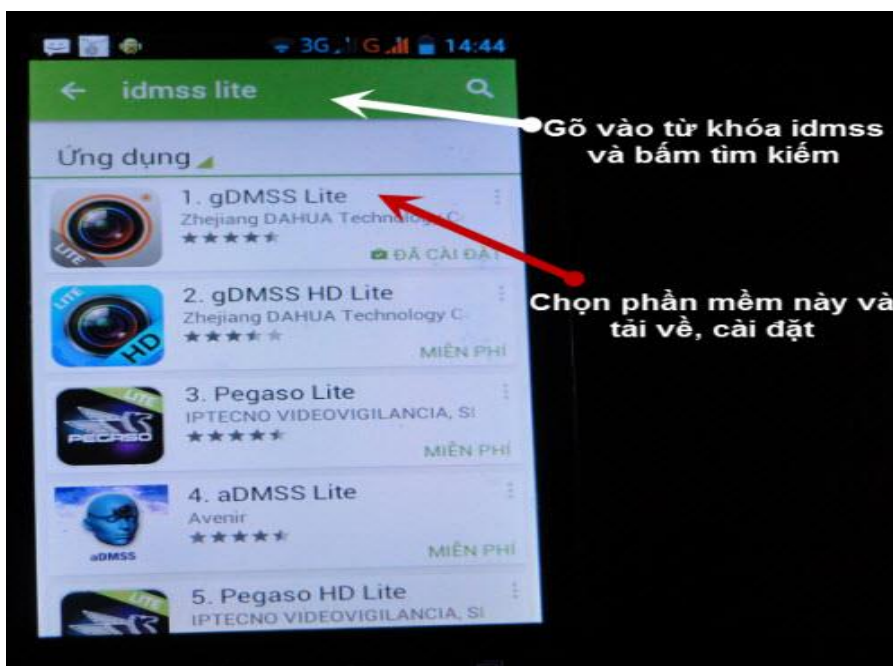

Chuẩn bị :

- 01 điện thoại thông minh (Smart phone)
- Kết nối internet : 3G/ Wifi

Bước 1 :

- Vào kho ứng dụng CH PLAY :

Bấm chọn kho ứng dụng của bạn

- Tìm, tải về và cài đặt ứng dụng có tên là " **gDMSS Lite** " :

Gõ vào từ khóa idmss và bấm tìm kiếm

Chọn phần mềm này và tải về, cài đặt

- Sau khi cài đặt xong phần mềm sẽ xuất hiện giống như hình 3 bên dưới :

Phần mềm sau
khi cài đặt xong

Bước 2 : Cài đặt camera

- Sau khi tải về và cài đặt xong, bạn mở phần mềm gDMSS lite ra có giao diện :
Chọn Camera

Thêm thiết bị bằng **P2P** hoặc **SN** của thiết bị :

The screenshot shows a mobile application interface for adding a device. At the top, the status bar shows the time as 9:08 and network as 3G. The app title is 'P2P'. Below the title, there is a section for 'Chế độ đăng ký:' with the value 'P2P'. The form contains the following fields:

- Tên:** A text input field for the device name.
- SN:** A text input field for the device's serial number, with a QR code icon to its right.
- Tên đ.nhập:** A text input field for the login name, with the value 'admin' displayed.
- Mật khẩu:** A password input field with masked characters (dots).