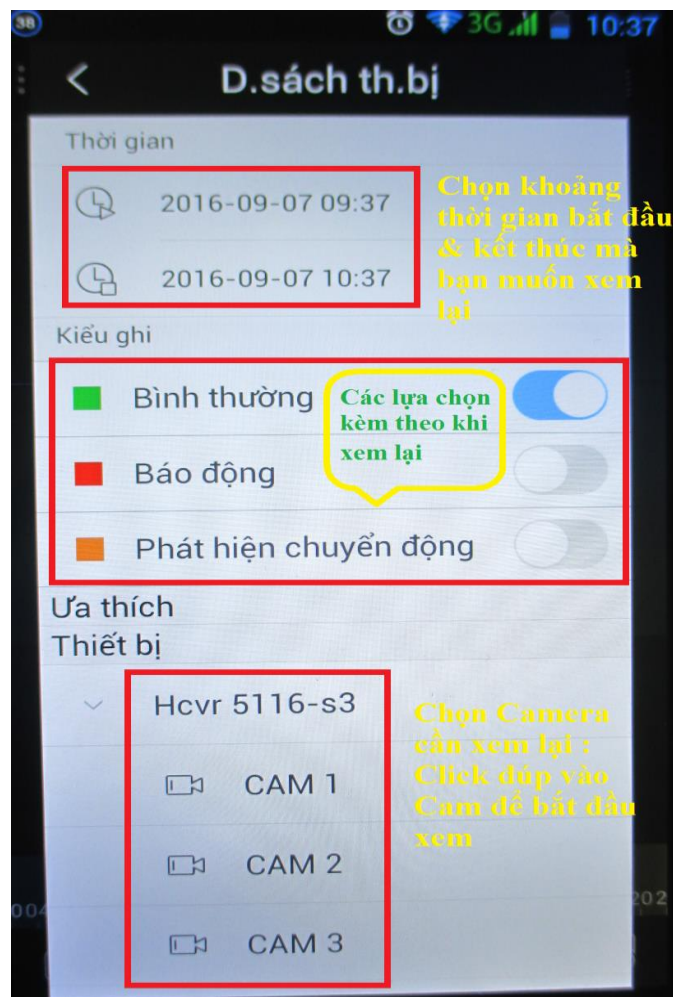

Below the form, there are two rows of options:

- Xem tr.tiếp:** A dropdown menu currently set to 'Phụ'.
- Xem lại:** A dropdown menu currently set to 'Phụ'.

At the bottom of the screen is a large blue button labeled 'Bắt đầu xem tr.tiếp'.

Tên bạn để bất kỳ nhưng nên chọn tên của thiết bị để cho dễ quản lý

Bạn nhập số SN của thiết bị hoặc ấn vào biểu tượng bên để quét mã P2P

Bạn nhập tên đăng nhập vào thiết bị bạn muốn xem VD: admin hoặc user

Mật khẩu để đăng nhập

Chọn luồng dữ liệu mà bạn muốn xem Chính - Phụ (Tùy theo tốc độ mạng của bạn đang sử dụng để lựa chọn cho phù hợp)

Lưu ý: Những thiết bị bạn đã "**Thêm thiết bị**" sẽ được tự động lưu lại trong mục "**Quản lý thiết bị**" theo "**Tên**" mà bạn đã đăng ký ở trên. Những lần sau bạn chỉ cần chọn "**Tên**" của thiết bị rồi chọn "**Xem trực tiếp**" là ok.

Hướng dẫn xem lại Camera trên Smart Phone chạy Androi

- Trước tiên bạn vào **Menu chính** --> **Xem lại** như hình bên dưới :

Ấn vào dấu + nếu muốn xem lại các Camera khác.

Chuyển từng khung hình trong 25f/s (xem chậm)