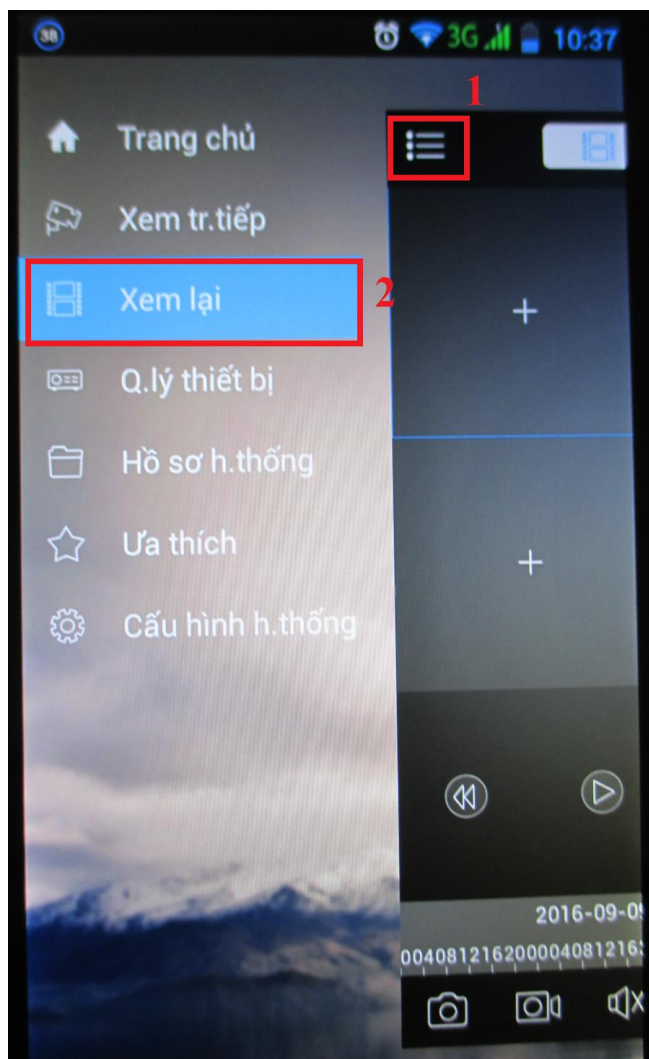

Hướng dẫn xem lại Camera trên Smart Phone chạy Androi

- Trước tiên bạn vào **Menu chính** --> **Xem lại** như hình bên dưới :