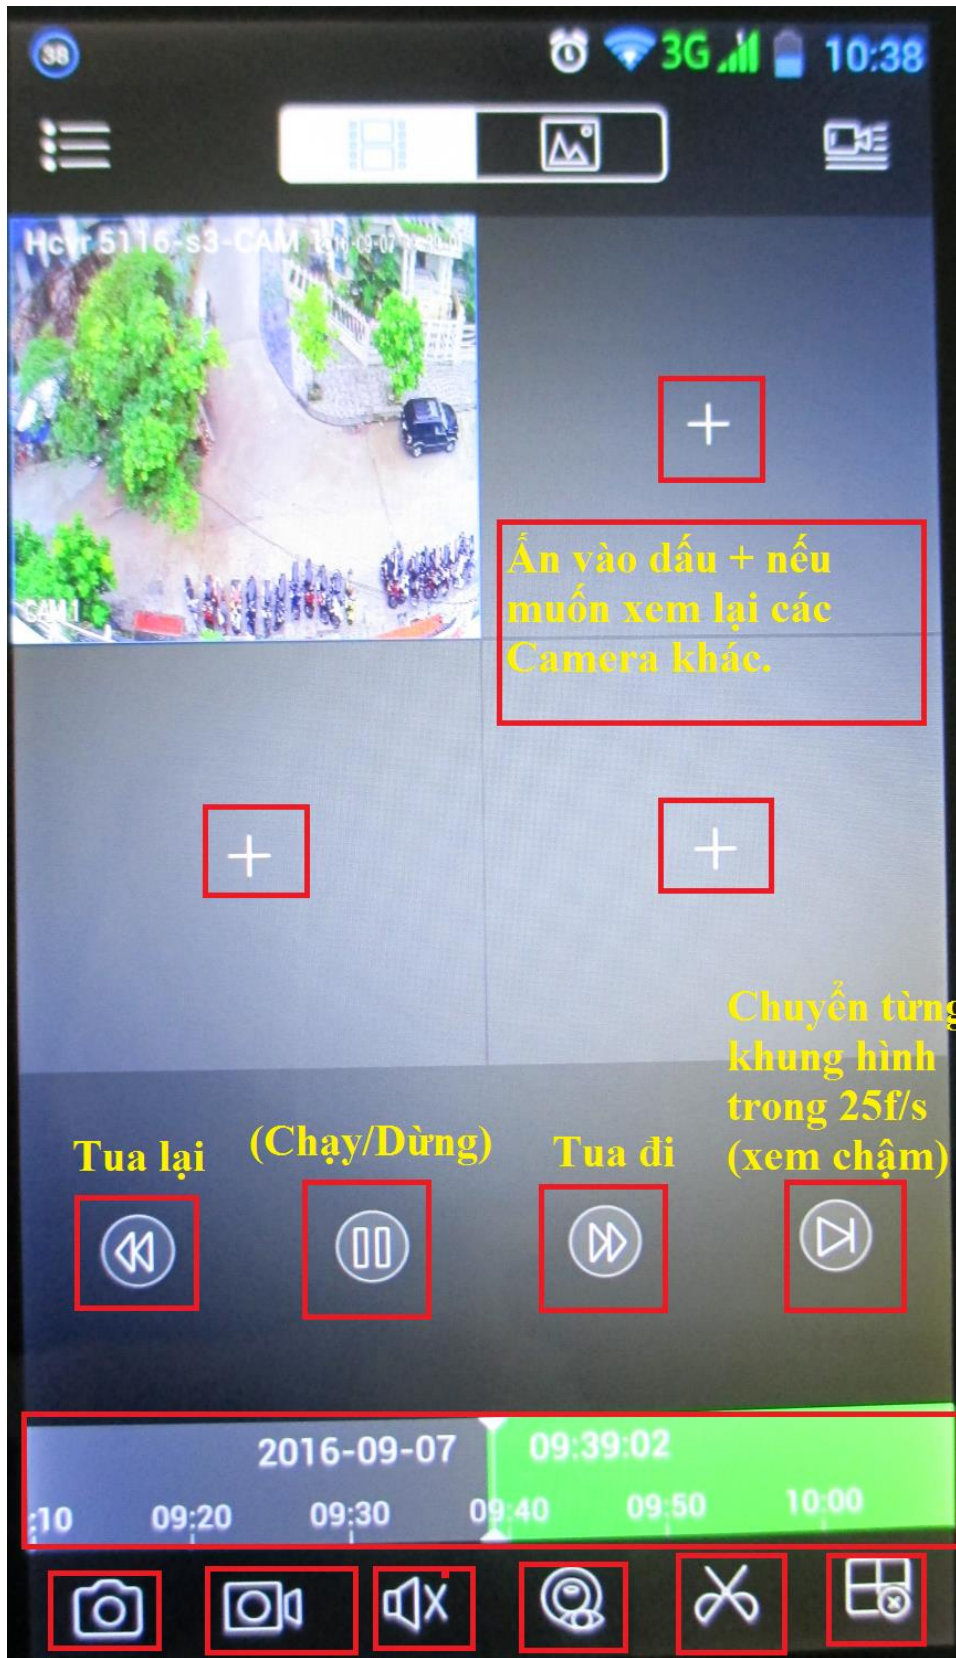

Tên bạn để bất kỳ nhưng nên chọn tên của thiết bị để cho dễ quản lý

Bạn nhập số SN của thiết bị hoặc ấn vào biểu tượng bên để quét mã P2P

Bạn nhập tên đăng nhập vào thiết bị bạn muốn xem VD: admin hoặc user

Mật khẩu để đăng nhập

Chọn luồng dữ liệu mà bạn muốn xem Chính - Phụ (Tùy theo tốc độ mạng của bạn đang sử dụng để lựa chọn cho phù hợp)

Lưu ý: Những thiết bị bạn đã "**Thêm thiết bị**" sẽ được tự động lưu lại trong mục "**Quản lý thiết bị**" theo "**Tên**" mà bạn đã đăng ký ở trên. Những lần sau bạn chỉ cần chọn "**Tên**" của thiết bị rồi chọn "**Xem trực tiếp**" là ok.

Hướng dẫn xem lại Camera trên Smart Phone chạy Androi

- Trước tiên bạn vào **Menu chính** --> **Xem lại** như hình bên dưới :

Ấn vào dấu + nếu muốn xem lại các Camera khác.

Chuyển từng khung hình trong 25f/s (xem chậm)