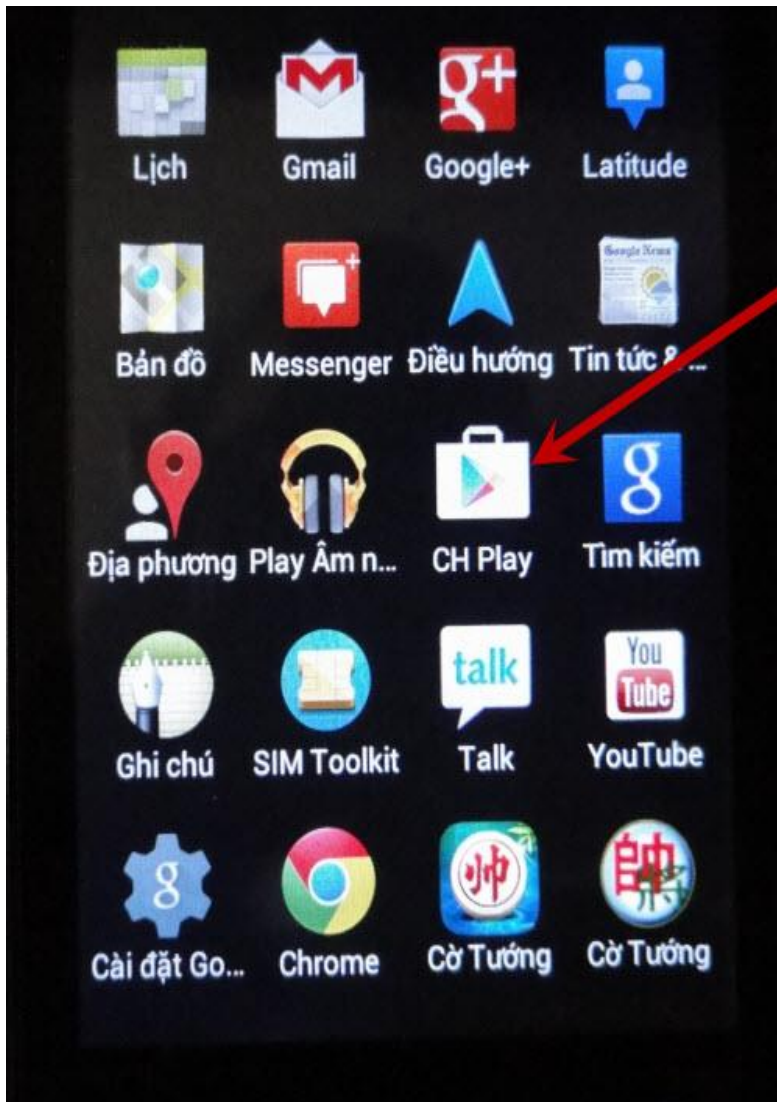

☎ 0911.229.118

✉ cskh@dahua.vn

CHI NHÁNH MIỀN NAM

Số 33, đường số 12 Cư Xá Chu
Văn An, phường 26 quận Bình
Thạnh, TP. HCM.

☎ 0283.512.2666

✉ cskh@dahua.vn

Hướng dẫn cài đặt và xem camera Dahua trên Smartphone (Android) bằng gDMSS Lite **qua mã P2P**

Chuẩn bị :

- 01 điện thoại thông minh (Smart phone)
- Kết nối internet : 3G/ Wifi

Bước 1 :

- Vào kho ứng dụng CH PLAY :

Bấm chọn kho ứng dụng của bạn

- Tìm, tải về và cài đặt ứng dụng có tên là " **gDMSS Lite** " :

Gõ vào từ khóa idmss và bấm tìm kiếm

Chọn phần mềm này và tải về, cài đặt

- Sau khi cài đặt xong phần mềm sẽ xuất hiện giống như hình 3 bên dưới :

Phần mềm sau
khi cài đặt xong

Bước 2 : Cài đặt camera

- Sau khi tải về và cài đặt xong, bạn mở phần mềm gDMSS lite ra có giao diện :
Chọn Camera