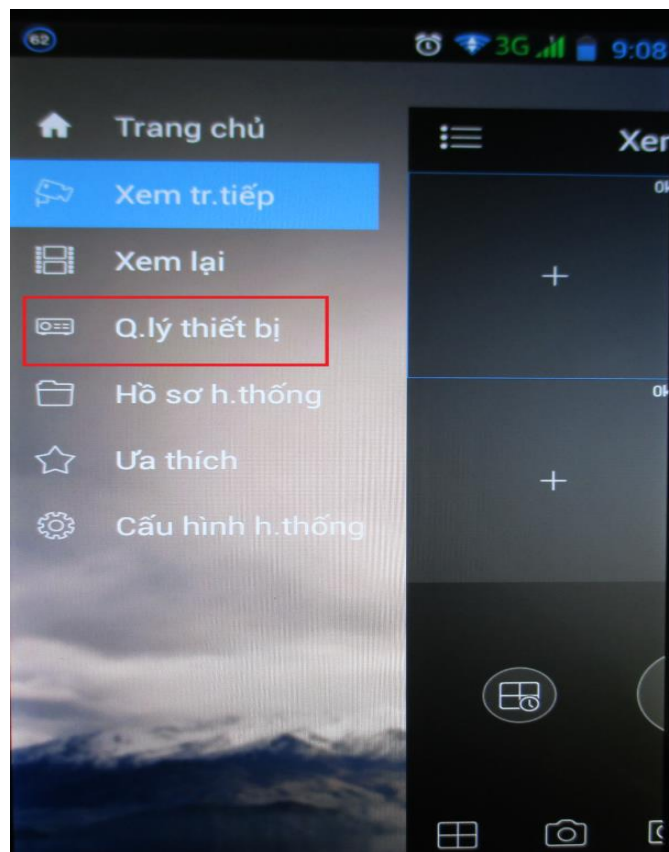

Chuẩn bị :

- 01 điện thoại thông minh (Smart phone)
- Kết nối internet : 3G/ Wifi

Bước 1 :

- Vào kho ứng dụng CH PLAY :

Bấm chọn kho ứng dụng của bạn

- Tìm, tải về và cài đặt ứng dụng có tên là " **gDMSS Lite** " :

Gõ vào từ khóa idmss và bấm tìm kiếm

Chọn phần mềm này và tải về, cài đặt

- Sau khi cài đặt xong phần mềm sẽ xuất hiện giống như hình 3 bên dưới :

Phần mềm sau
khi cài đặt xong

Bước 2 : Cài đặt camera

- Sau khi tải về và cài đặt xong, bạn mở phần mềm gDMSS lite ra có giao diện :
Chọn Camera

Thêm thiết bị bằng **P2P** hoặc **SN** của thiết bị :

The screenshot shows a mobile application interface for adding a device. At the top, the status bar shows the time as 9:08 and network as 3G. The app title is 'P2P'. Below the title, there is a section for 'Chế độ đăng ký:' with the value 'P2P'. The form contains the following fields:

- Tên:** A text input field for the device name.
- SN:** A text input field for the device's serial number, with a QR code icon to its right.
- Tên đ.nhập:** A text input field for the login name, with the value 'admin' displayed.
- Mật khẩu:** A password input field with masked characters (dots).