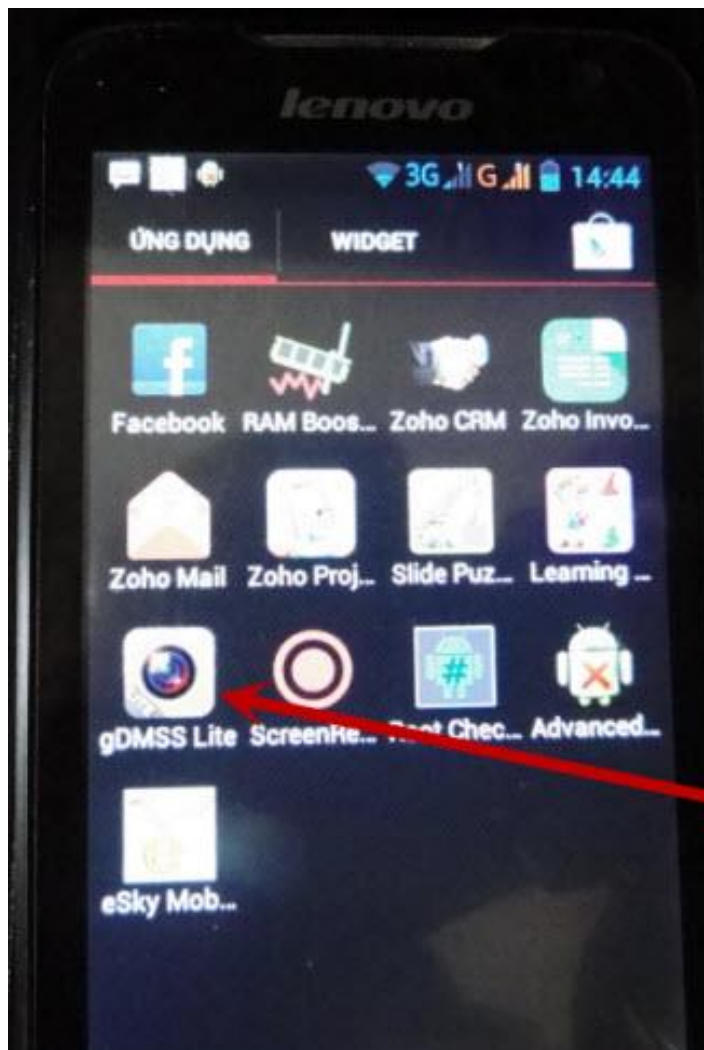

Chuẩn bị :

- 01 điện thoại thông minh (Smart phone)
- Kết nối internet : 3G/ Wifi

Bước 1 :

- Vào kho ứng dụng CH PLAY :

Bấm chọn kho ứng dụng của bạn

- Tìm, tải về và cài đặt ứng dụng có tên là " **gDMSS Lite** " :

Gõ vào từ khóa idmss và bấm tìm kiếm

Chọn phần mềm này và tải về, cài đặt

- Sau khi cài đặt xong phần mềm sẽ xuất hiện giống như hình 3 bên dưới :

Phần mềm sau
khi cài đặt xong

Bước 2 : Cài đặt camera

- Sau khi tải về và cài đặt xong, bạn mở phần mềm gDMSS lite ra có giao diện :
Chọn Camera

Thêm thiết bị bằng **P2P** hoặc **SN** của thiết bị :

The screenshot shows a mobile application interface for adding a device. At the top, the status bar shows the time as 9:08 and network as 3G. The app title is 'P2P'. Below the title, there is a section for 'Chế độ đăng ký:' with the value 'P2P'. The form contains the following fields:

- Tên:** A text input field for the device name.
- SN:** A text input field for the device's serial number, with a QR code icon to its right.
- Tên đ.nhập:** A text input field for the login name, with the value 'admin' displayed.
- Mật khẩu:** A password input field with masked characters (dots).