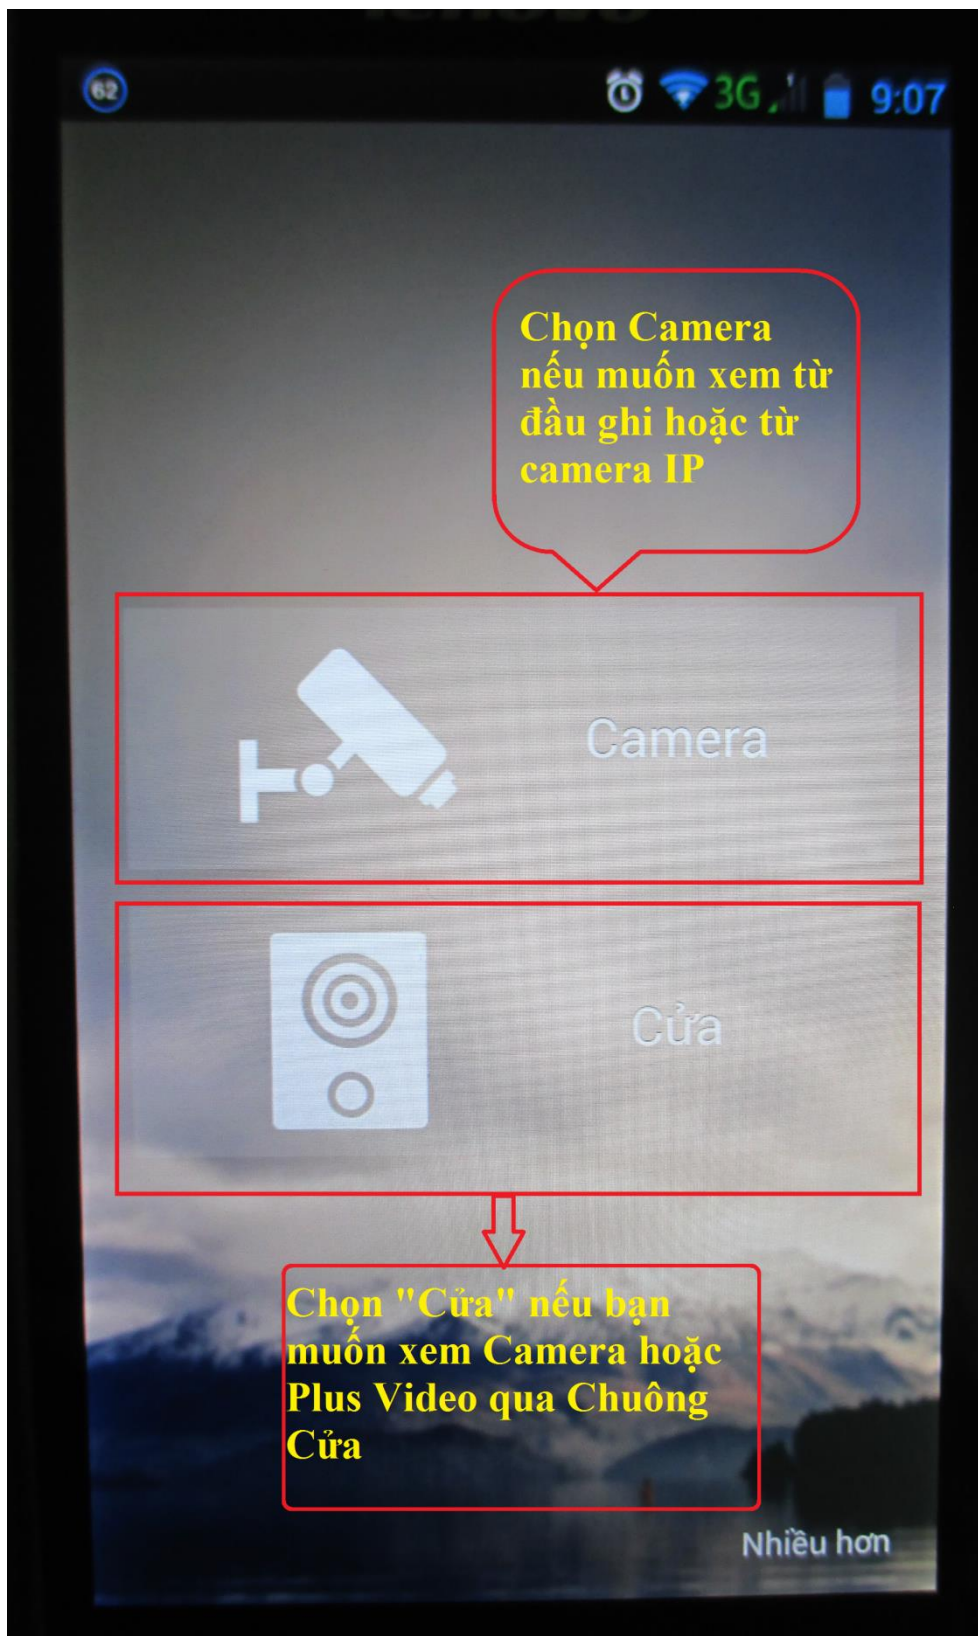

Chuẩn bị :

- 01 điện thoại thông minh (Smart phone)
- Kết nối internet : 3G/ Wifi

Bước 1 :

- Vào kho ứng dụng CH PLAY :

Bấm chọn kho ứng dụng của bạn

- Tìm, tải về và cài đặt ứng dụng có tên là " **gDMSS Lite** " :

Gõ vào từ khóa idmss và bấm tìm kiếm

Chọn phần mềm này và tải về, cài đặt

- Sau khi cài đặt xong phần mềm sẽ xuất hiện giống như hình 3 bên dưới :

Phần mềm sau
khi cài đặt xong

Bước 2 : Cài đặt camera

- Sau khi tải về và cài đặt xong, bạn mở phần mềm gDMSS lite ra có giao diện :
Chọn Camera

Thêm thiết bị bằng **P2P** hoặc **SN** của thiết bị :

The screenshot shows a mobile application interface for adding a device. At the top, the status bar shows the time as 9:08 and network as 3G. The app title is 'P2P'. Below the title, there is a section for 'Chế độ đăng ký:' with the value 'P2P'. The form contains the following fields:

- Tên:** A text input field for the device name.
- SN:** A text input field for the device's serial number, with a QR code icon to its right.
- Tên đ.nhập:** A text input field for the login name, with the value 'admin' displayed.
- Mật khẩu:** A password input field with masked characters (dots).