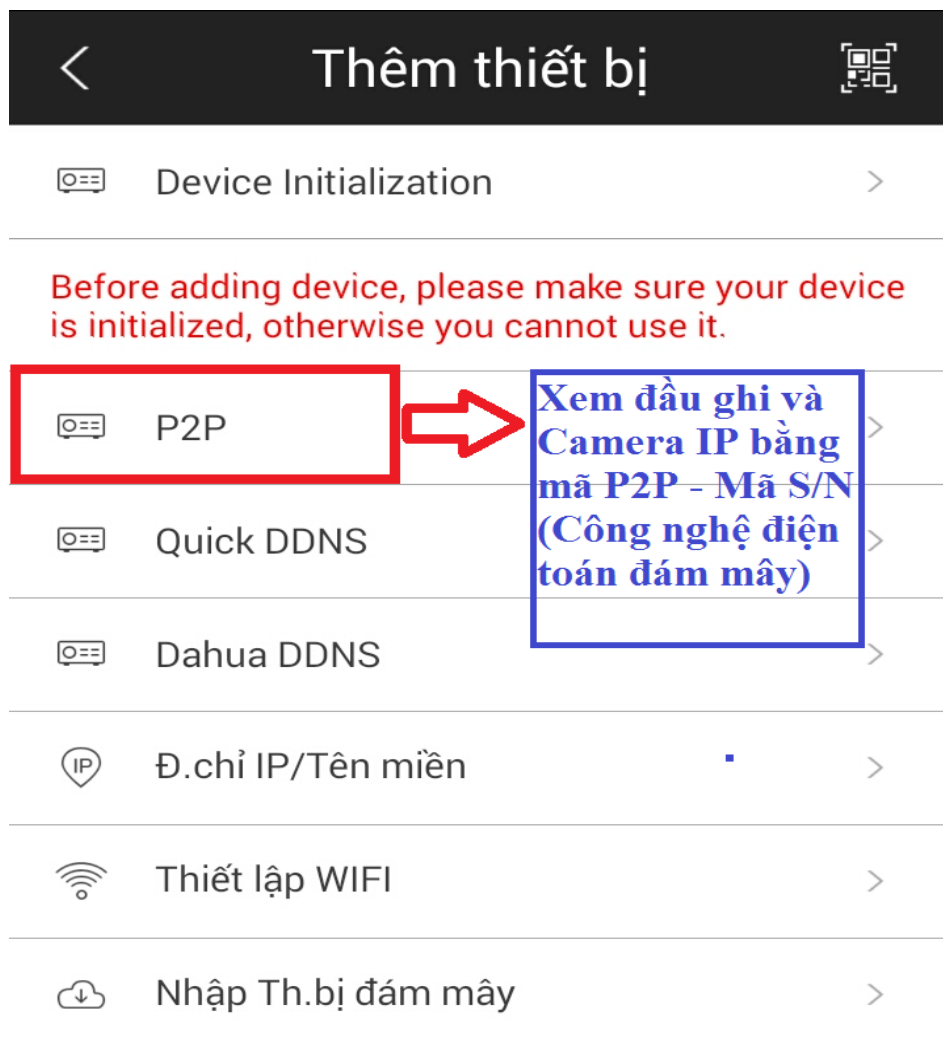

Chuẩn bị :

- 01 điện thoại thông minh (Smart phone)
- Kết nối internet : 3G/ Wifi

Bước 1 :

- Vào kho ứng dụng CH PLAY :

Bấm chọn kho ứng dụng của bạn

- Tìm, tải về và cài đặt ứng dụng có tên là " **gDMSS Lite** " :

Gõ vào từ khóa idmss và bấm tìm kiếm

Chọn phần mềm này và tải về, cài đặt

- Sau khi cài đặt xong phần mềm sẽ xuất hiện giống như hình 3 bên dưới :

Phần mềm sau
khi cài đặt xong

Bước 2 : Cài đặt camera

- Sau khi tải về và cài đặt xong, bạn mở phần mềm gDMSS lite ra có giao diện :
Chọn Camera

Thêm thiết bị bằng **P2P** hoặc **SN** của thiết bị :

The screenshot shows a mobile application interface for adding a device. At the top, the status bar shows the time as 9:08 and network as 3G. The app title is 'P2P'. Below the title, there is a section for 'Chế độ đăng ký:' with the value 'P2P'. The form contains the following fields:

- Tên:** A text input field for the device name.
- SN:** A text input field for the device's serial number, with a QR code icon to its right.
- Tên đ.nhập:** A text input field for the login name, with the value 'admin' displayed.
- Mật khẩu:** A password input field with masked characters (dots).